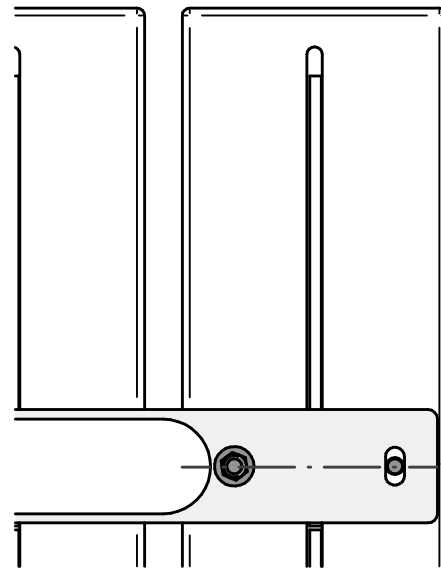

Centrar tornillo en agujero
Bolt centered in hole
Centrer la vis

DETALLE DE MONTAJE/ ASSEMBLY DETAIL/ INSTRUCTION DE MONTAGE

ZONA MESA

ZONA ASIENTO