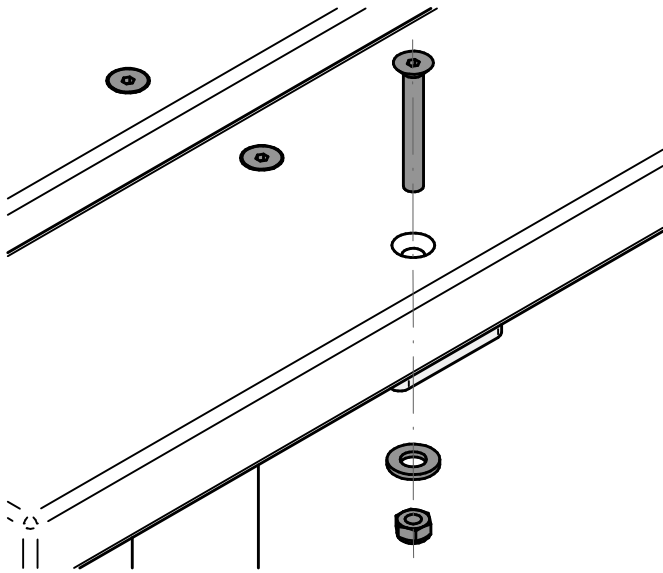

Centrar tornillo en agujero
Bolt centered in hole
Centrer la vis

DETALLE DE MONTAJE/ ASSEMBLY DETAIL/ INSTRUCTION DE MONTAGE

ZONA MESA

ZONA ASIENTO