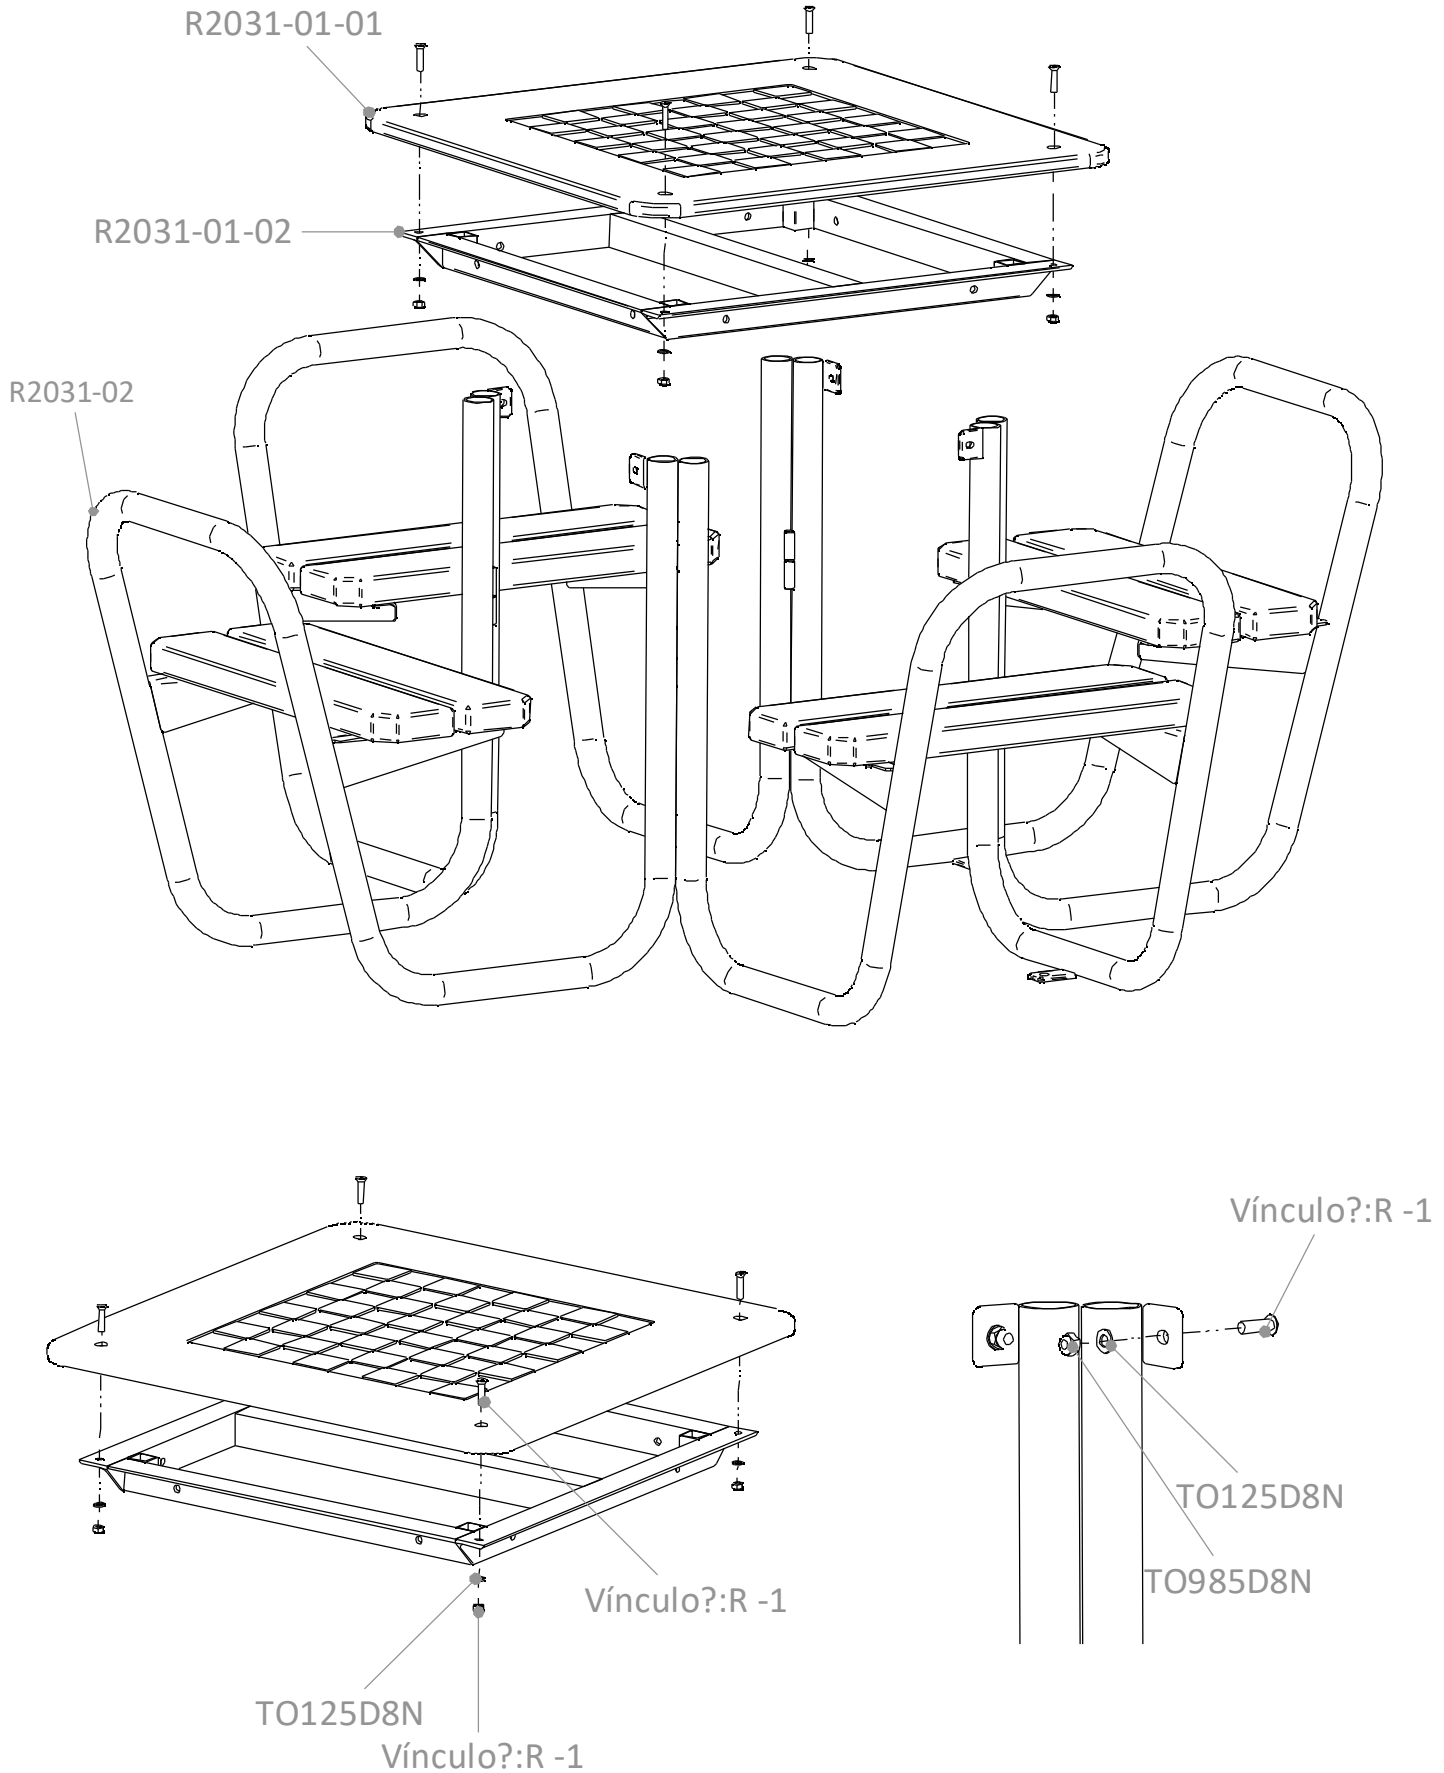

740

Suelo de hormigón  
Fijaciones no incluidas

Concrete ground  
Fixations not included

Fixation sur béton  
Supports de fixation non inclus

x4

Otros suelos  
Fijaciones no incluidas

Other grounds  
Fixations not included

Autres sols  
Supports de fixation non inclus

x4

1780

**Materiales/**

- Estructura de acero galvanizado con pintura termoendurecida.
- Tornillería de acero inoxidable.
- Listones de plástico reciclado y reciclable, 100% HDPE posconsumo.
- Tablero de juego en polietileno de alta densidad bicolor, grabado.
- Colores disponibles: arena y cuarzo. ● ●

**Matériaux/**

- Structure en tôle perforée avec peinture polyester thermodurcie.
- Visserie en acier inoxydable.
- Lames en plastique recyclé et recyclable, 100 % polyéthylène haute densité.
- Plateau de jeu en polyéthylène haute densité bicolore, gravé.
- Coloris disponibles: sable et quartz. ● ●