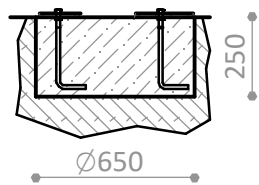

x3

Otros suelos
Fijaciones no incluidas

Other grounds
Fixations not included

Autres sols
Supports de fixation non inclus

x1