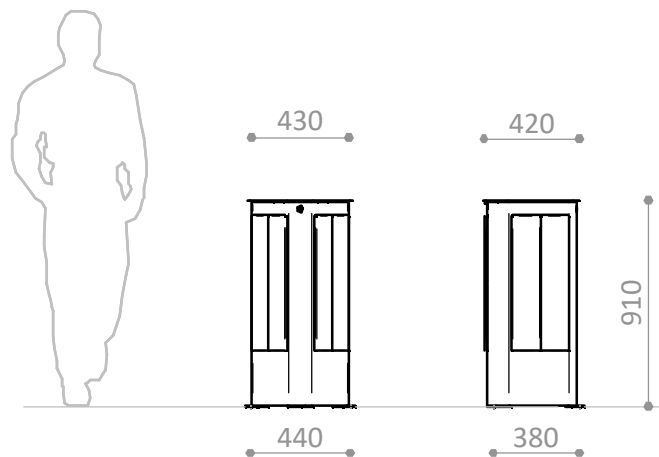

Suelo de hormigón
Fijaciones no incluidas

Concrete ground
Fixations not included

Fixation sur béton
Supports de fixation non inclus

x3

Otros suelos
Fijaciones no incluidas

Other grounds
Fixations not included

Autres sols
Supports de fixation non inclus

x1