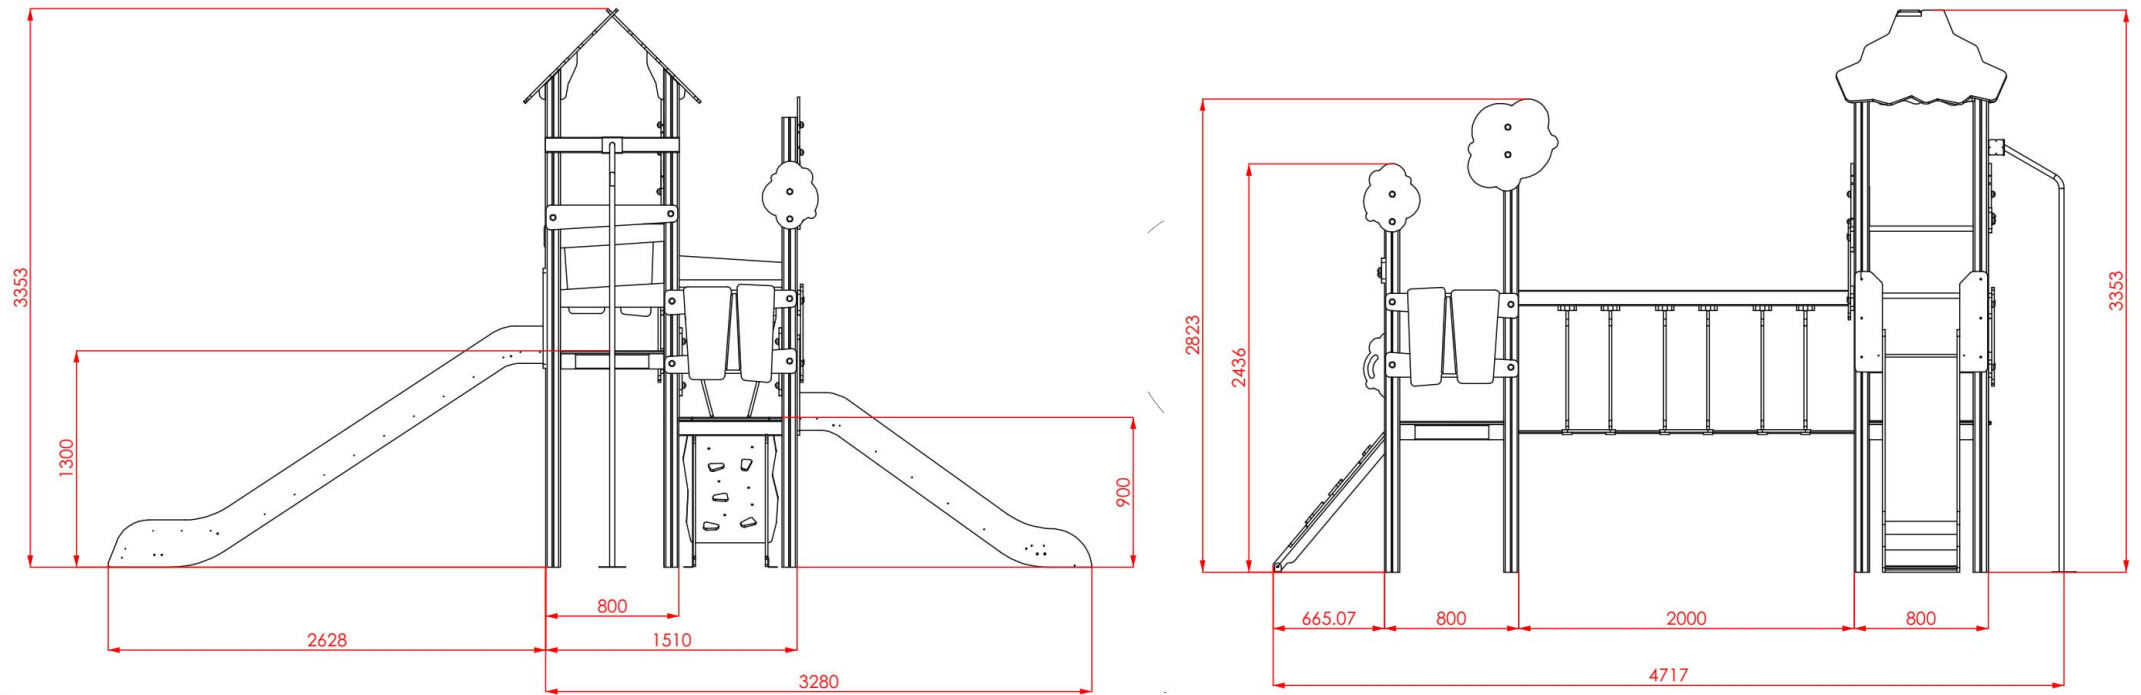

# CONJUNTO-BOSQUE-004

Juego multiactividades con tres torres, estructura principal formada por postes de madera y paneles de polietileno.  
Dimensiones: 4.717 x 5.908 x 3.353 mm.

## CONJUNTO-BOSQUE-004

Juego multiactividades con tres torres, estructura principal formada por postes de madera y paneles de polietileno.  
Dimensiones: 4.717 x 5.908 x 3.353 mm.

Fábregas

### ❖ Imagen en detalle del CONJUNTO-BOSQUE-004

Juego multiactividades con tres torres, estructura principal formada por postes de madera y paneles de polietileno.  
Dimensiones: 4.717 x 5.908 x 3.353 mm.

**Dimensões totais:** 4.717 x 5.908 x 3.353 mm.