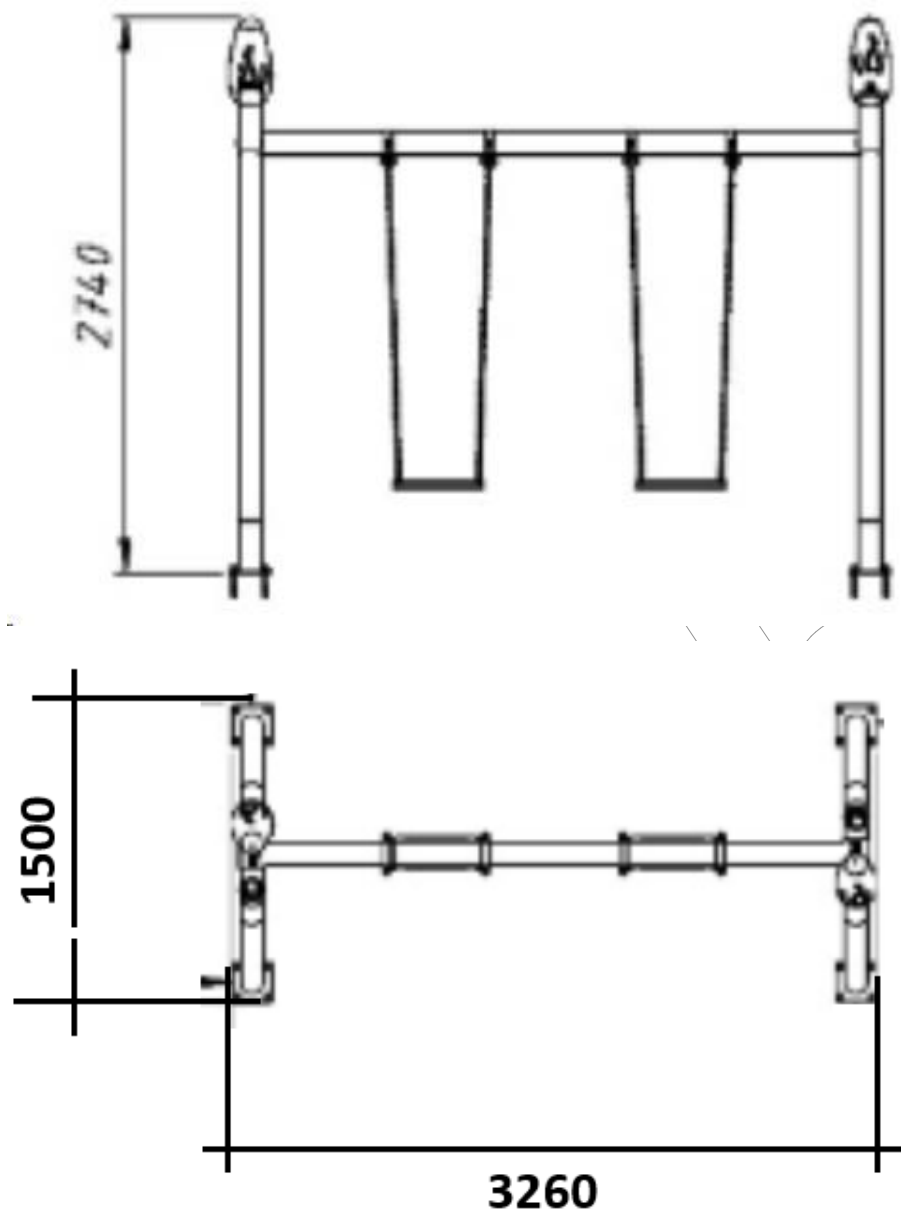

## PARC-MET-002

Colupio mixto de dos plazas, con estructura de acero, dispone de cadenas de acero galvanizado y asientos de caucho.  
Dimensiones: 3.260 x 1.500 x 2.740 mm.

## PARC-MET-002

Columpio mixto de dos plazas, con estructura de acero, dispone de cadenas de acero galvanizado y asientos de caucho.  
Dimensiones: 3.260 x 1.500 x 2.740 mm.

Fábregas

### ❖ Imágenes en detalle del columpio PARC-MET-002

Columpio mixto de dos plazas, con estructura de acero, dispone de cadenas de acero galvanizado y asientos de caucho.  
Dimensiones: 3.260 x 1.500 x 2.740 mm.

**ESPAÑOL**

**Descripción:** Columpio mixto de dos plazas, con estructura de metal, dispone de cadenas de acero galvanizado y asientos de caucho.

**Materiales:**

**Estructura y travesaño:** Acero.

**Cadenas:** Acero galvanizado.