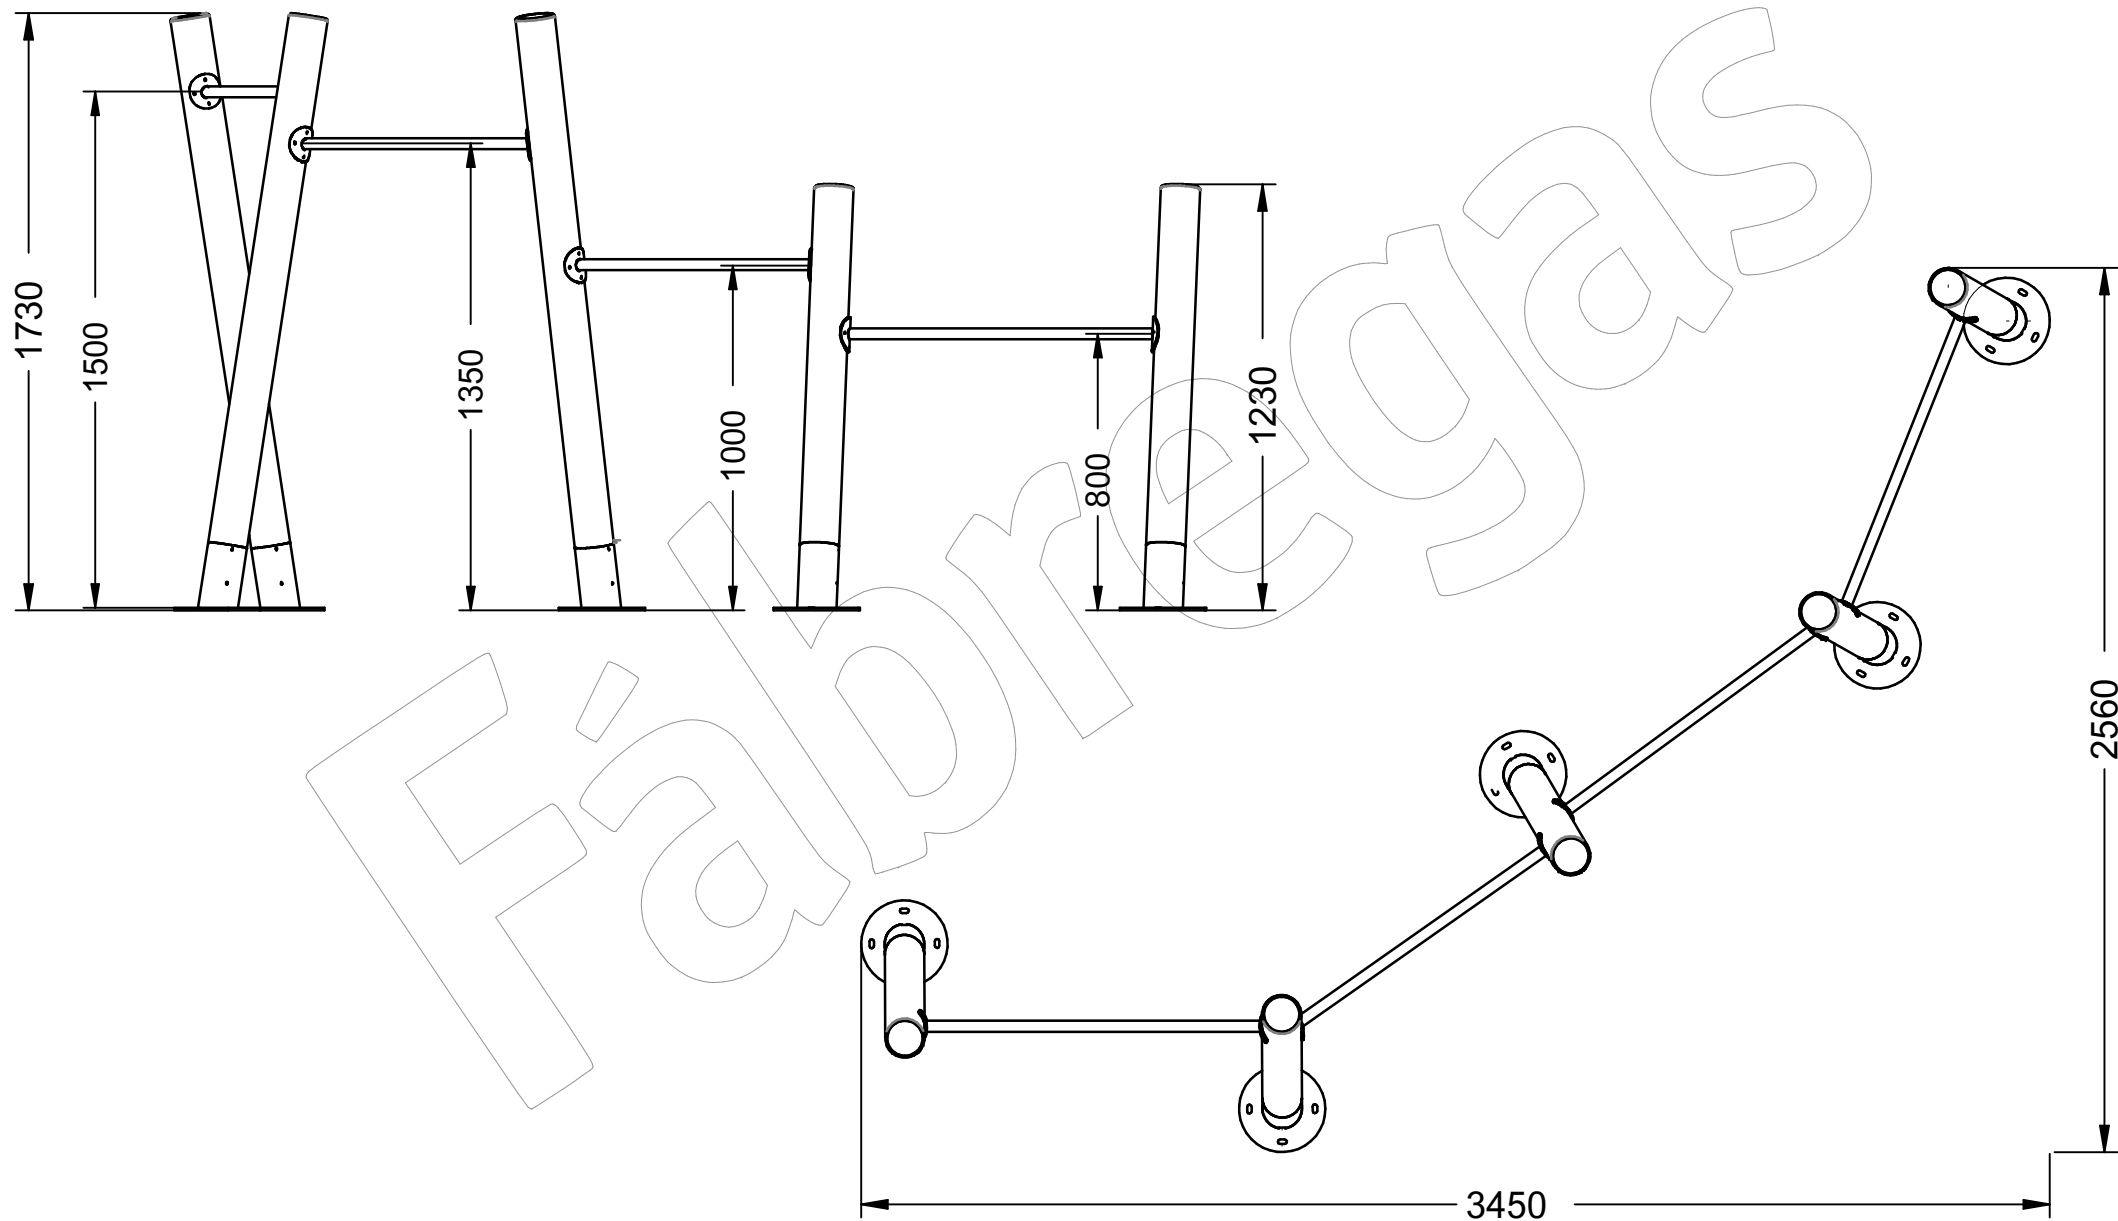

PARKOUR-001

Juego multiactividades BARRAS ALTAS, con estructura de madera de abeto y barras en acero galvanizado.
Dimensiones: 3.450 x 2.560 x 1.730 mm.

Fábregas