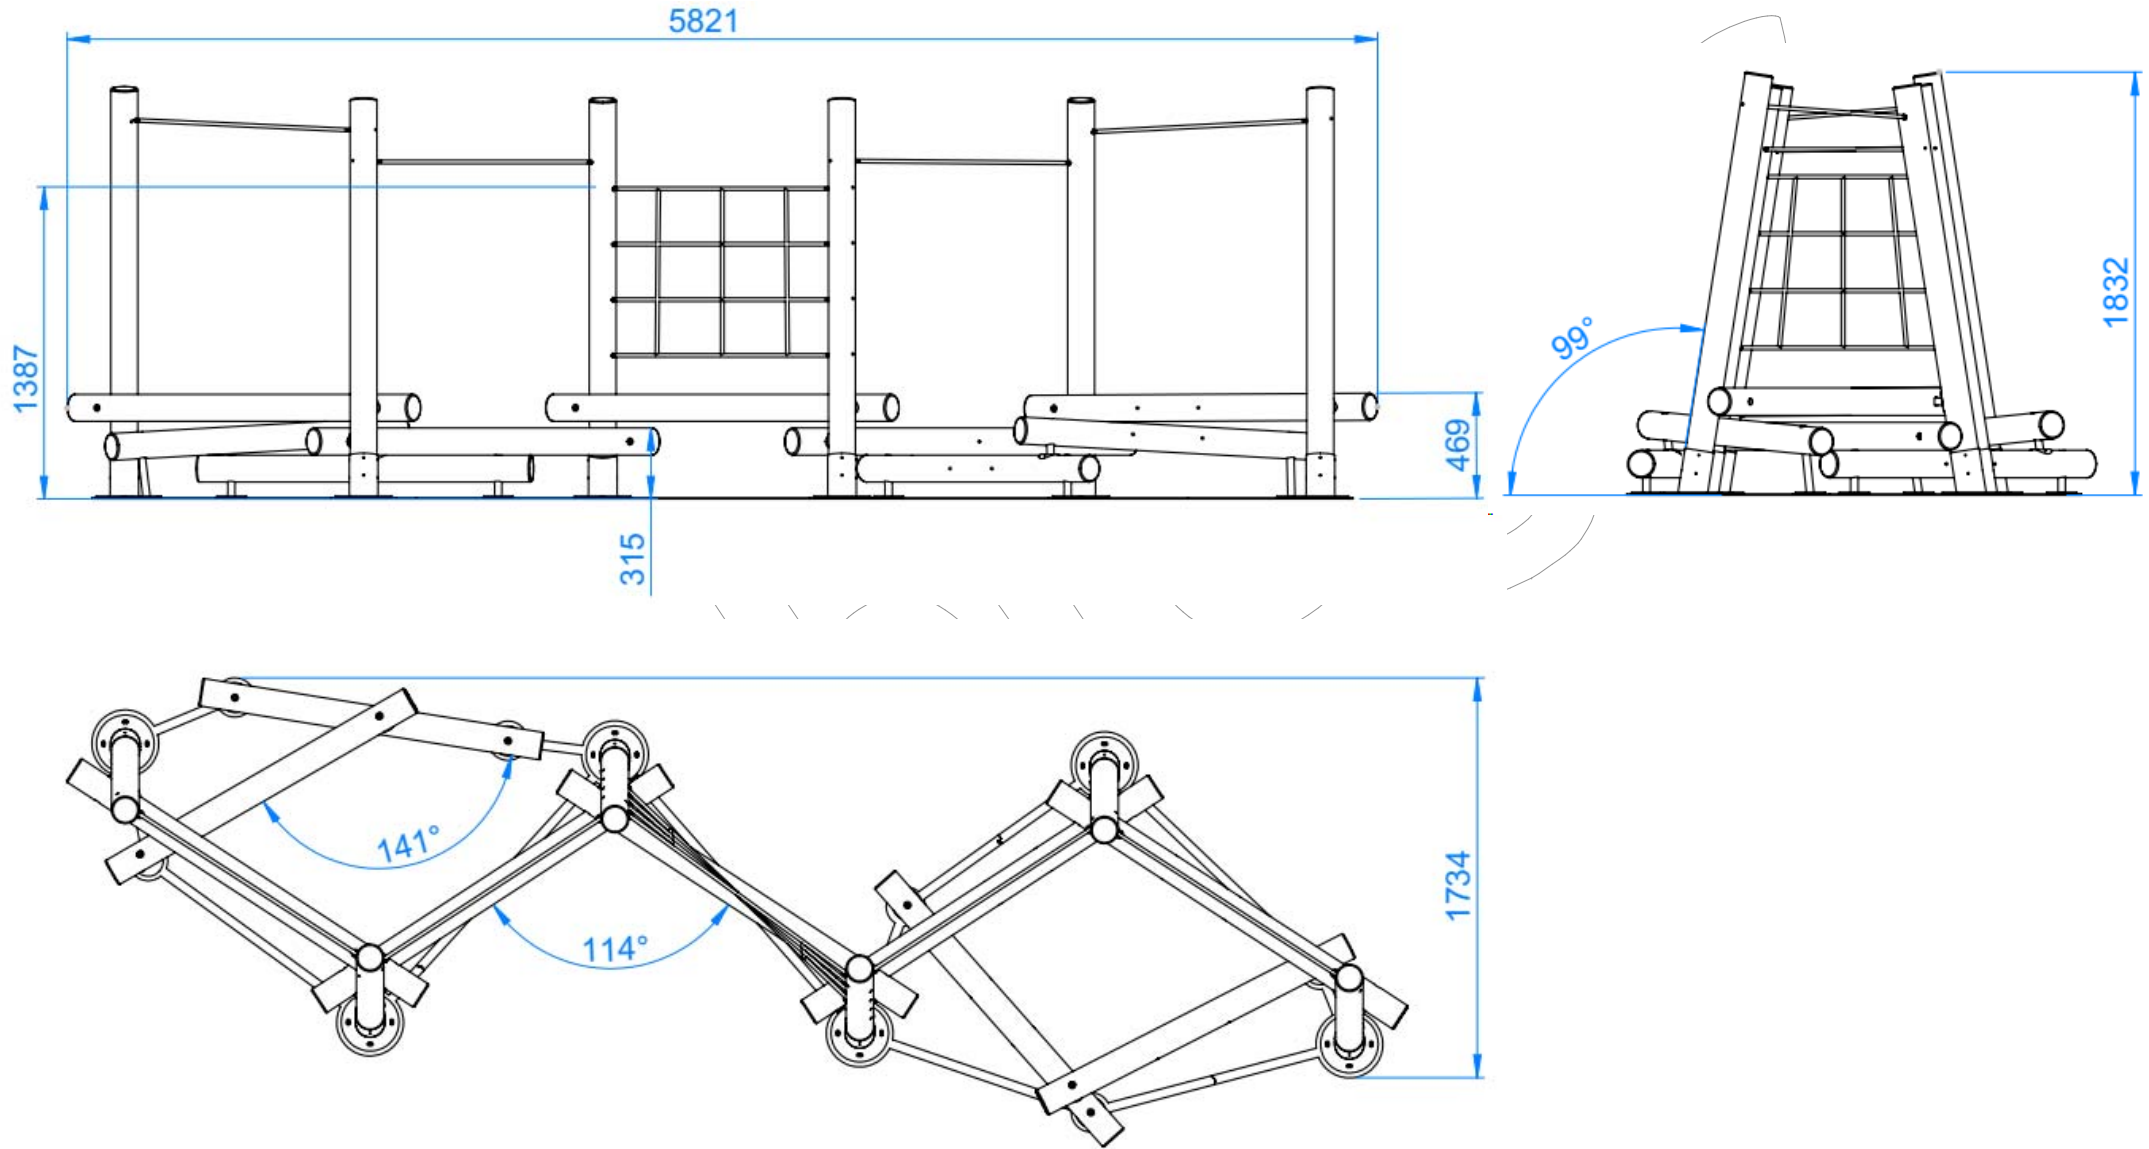

PARKOUR-002

Juego multiactividades ESCALADA, con estructura de madera de abeto y barras en acero galvanizado, con red para escalar.
Dimensiones: 5.821 x 1.734 x 1.832 mm.

Fábregas