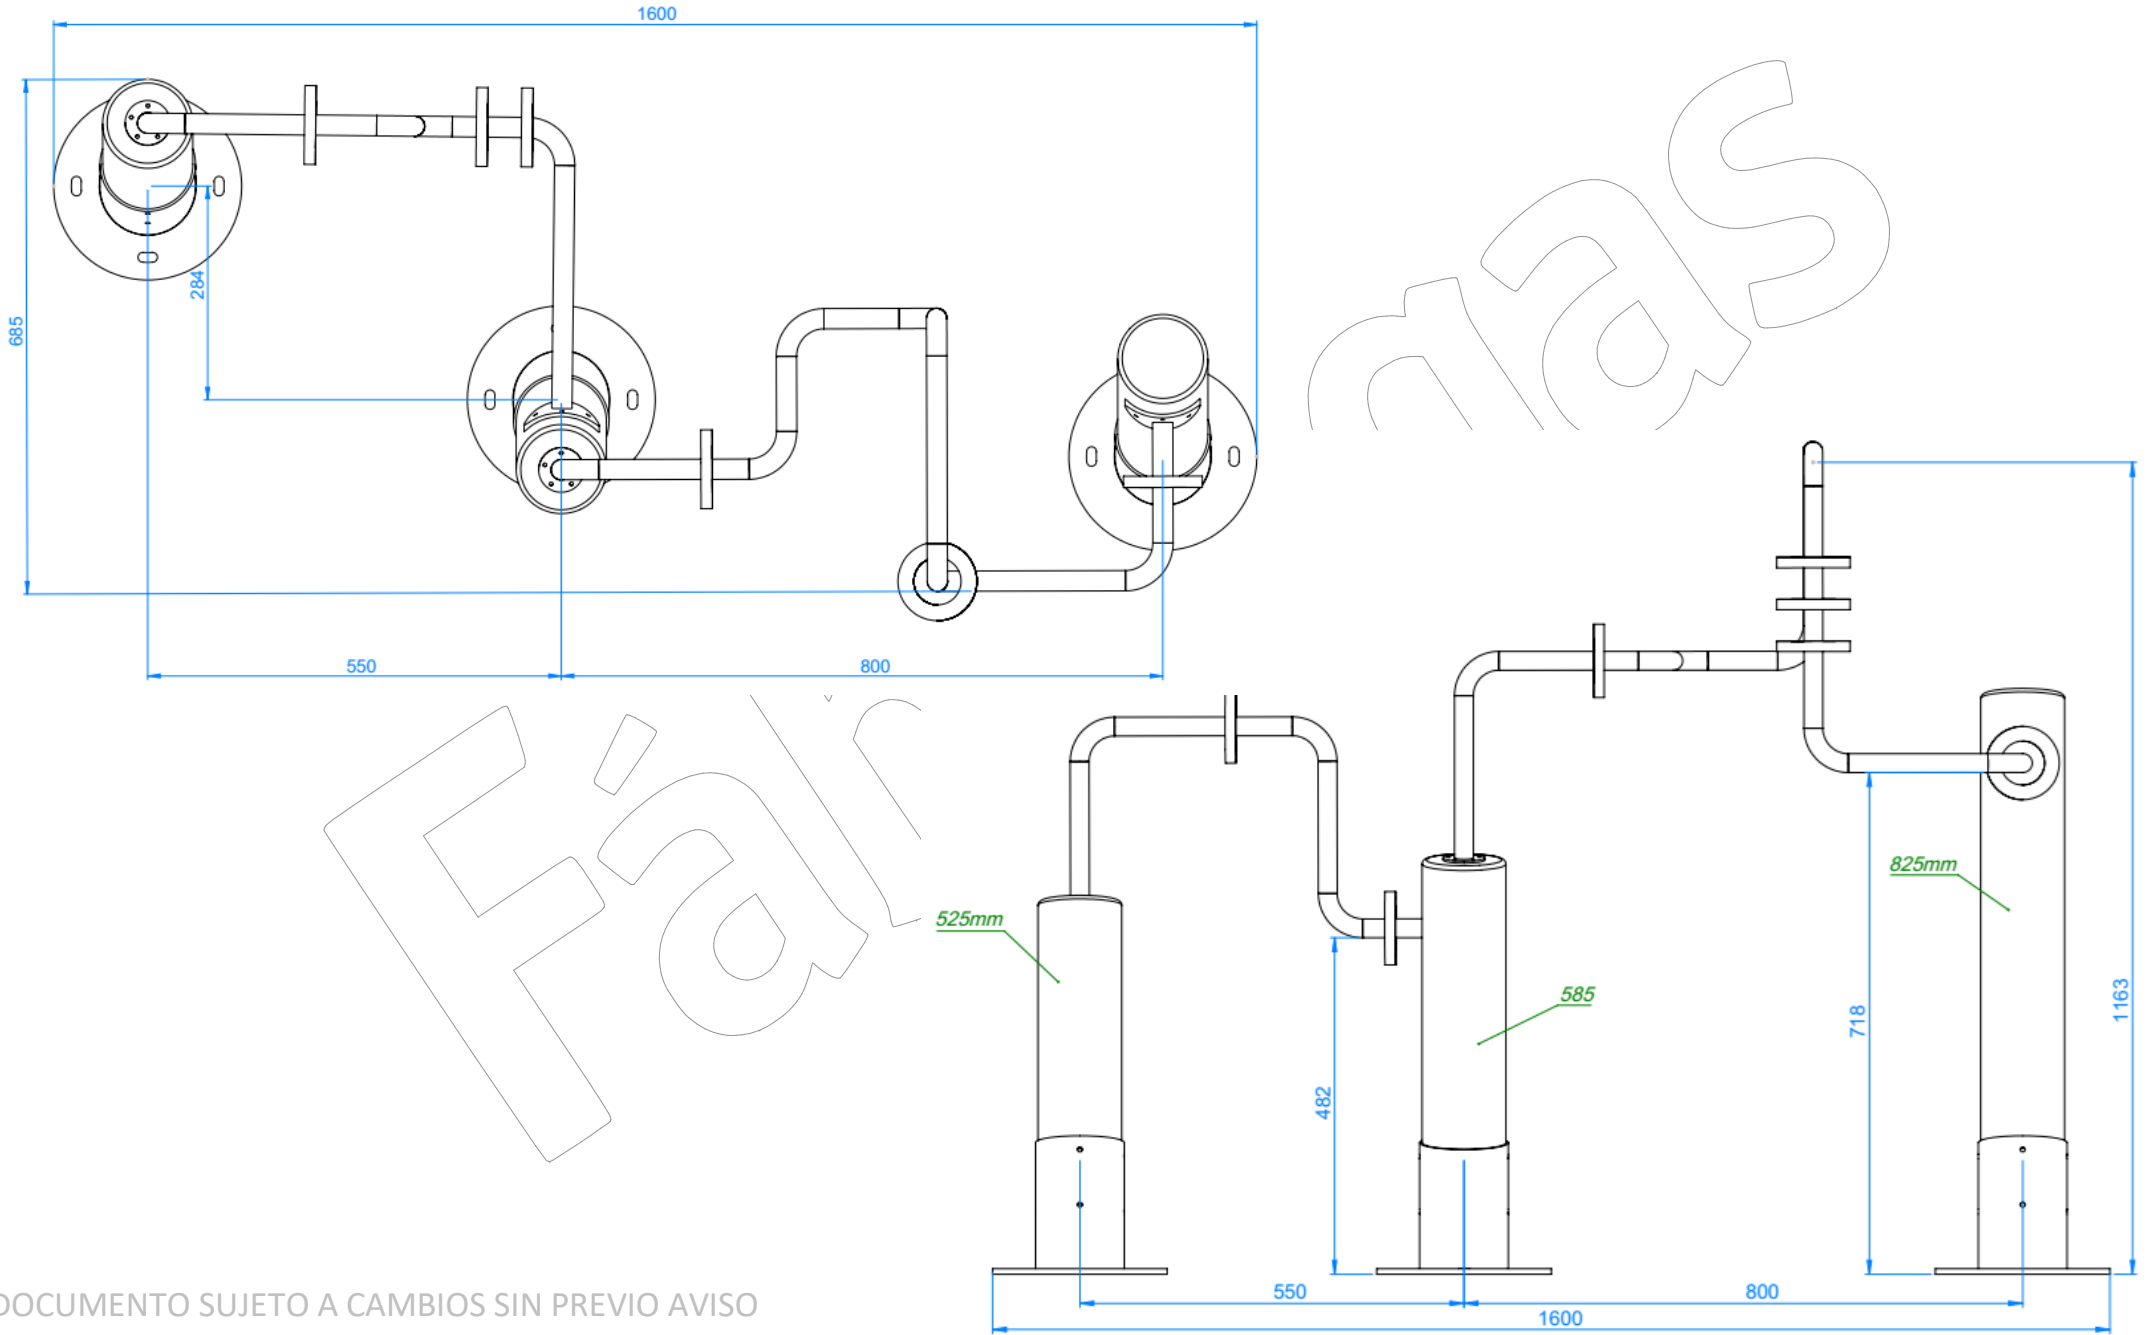

PARKOUR-003

Fábregas

Juego multiactividades SERPIENTE, con estructura de madera de abeto y barras en acero galvanizado, con varios círculos dentro de las barras para jugar.
Dimensiones: 1.600 x 685 x 1.163 mm.

Materials:

Estructura: Fusta d'abet.

Barres: Acer galvanitzat.

Anells: Polietilè d'alta densitat (PEHD).

Dimensions: 1.600 x 685 x 1.163 mm.

ENGLISH

Description: SNAKE multi-activity play structure from the Parkour line, with a fir wood frame and galvanized steel bars, featuring several circles inside the bars for play.

Materials:

Frame: Fir wood.

Bars: Galvanized steel.

Rings: High-density polyethylene (HDPE).

Dimensions: 1.600 x 685 x 1.163 mm.

FRANÇAISE

Description: Structure de jeu multi-activités SNAKE de la gamme Parkour, avec une structure en bois de sapin et des barres en acier galvanisé, comportant plusieurs cercles à l'intérieur des barres pour jouer.

Materiais:

Estrutura: Madeira de abeto.

Barras: Aço galvanizado.

Círculos: Polietileno de alta densidade (PEAD).

Dimensões: 1.600 x 685 x 1.163 mm.