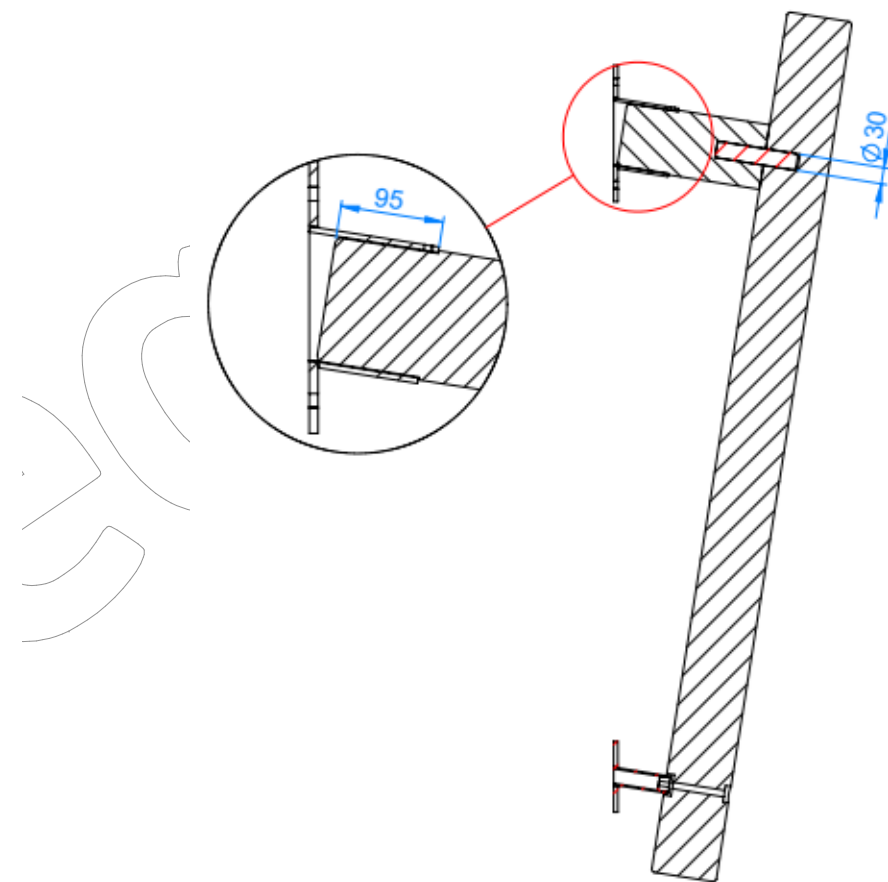

# PARKOUR-004

Juego multiactividades BARRAS SUELO, con estructura con madera de abeto y soportes en acero galvanizado.  
Dimensiones: 2.140 x 1.600 x 430 mm.

# Fábregas

Detalle G-G

Altura: 430 mm.

**Materiales:**

**Estructura:** Madera de abeto.

**Soportes:** Acero galvanizado.

**Dimensiones:** 2.140 x 1.600 x 430 mm.

**Materials:**

**Estructura:** Fusta de d'abet.

**Suports:** Acer galvanitzat.

**Dimensions:** 2.140 x 1.600 x 430 mm.