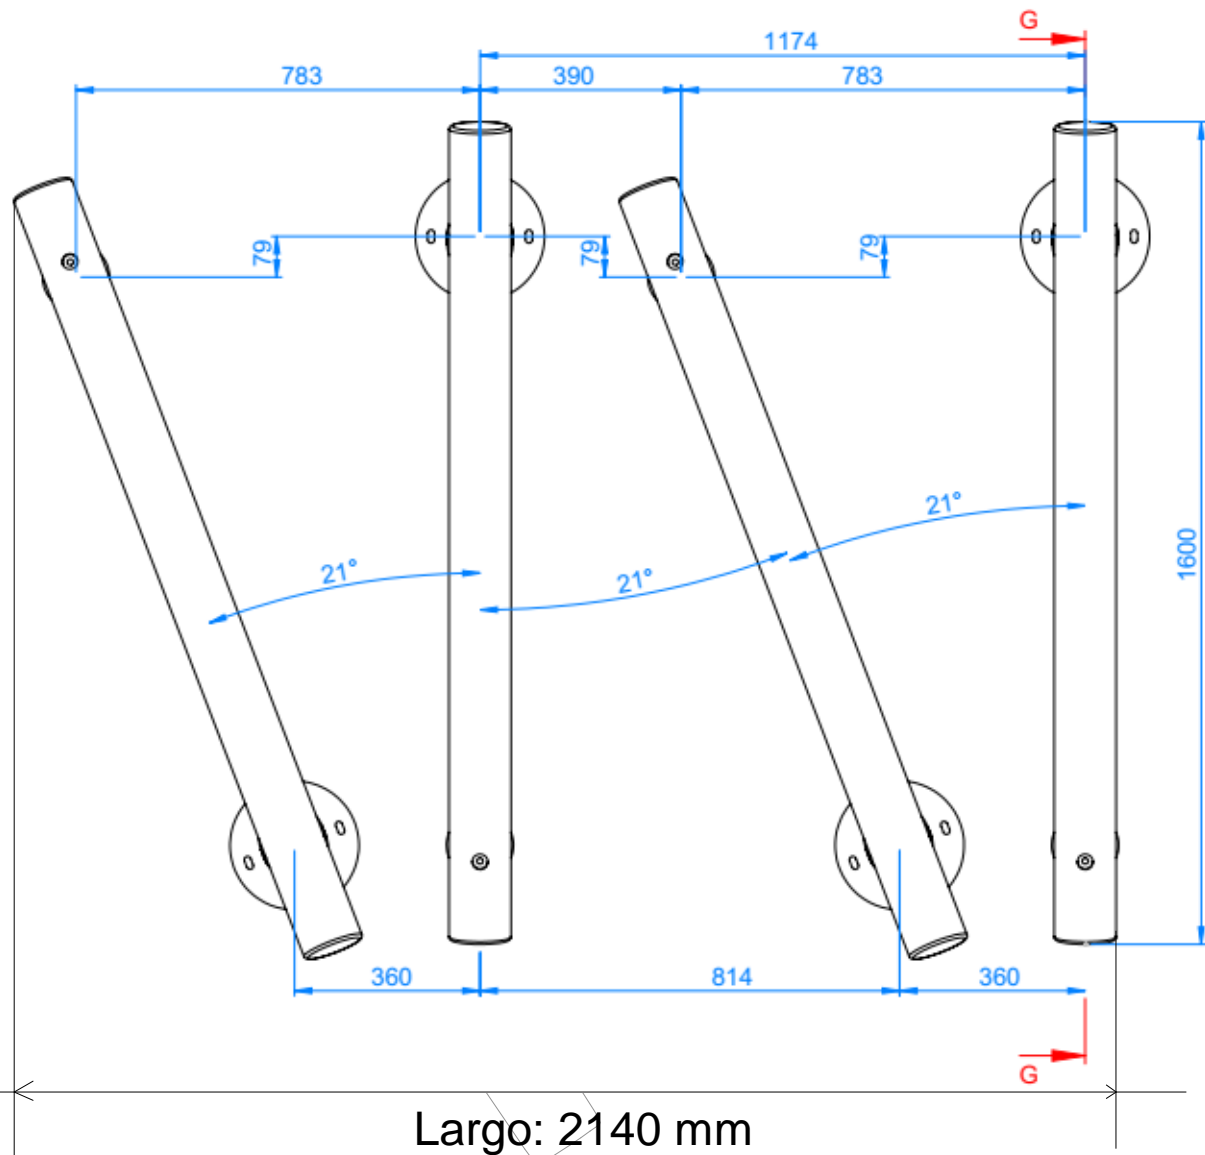

# Fábregas

Detalle G-G

Altura: 430 mm.

**Materiales:**

**Estructura:** Madera de abeto.

**Soportes:** Acero galvanizado.

**Dimensiones:** 2.140 x 1.600 x 430 mm.

**Materials:**

**Estructura:** Fusta de d'abet.

**Suports:** Acer galvanitzat.

**Dimensions:** 2.140 x 1.600 x 430 mm.

**Matériaux:**

**Structure:** Bois de sapin.

**Supports:** Acier galvanisé.

**Dimensions:** 2.140 x 1.600 x 430 mm.