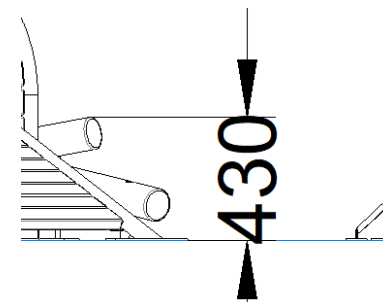

# PARKOUR-004

Juego multiactividades BARRAS SUELO, con estructura con madera de abeto y soportes en acero galvanizado.  
Dimensiones: 2.140 x 1.600 x 430 mm.

# Fábregas

Detalle G-G

Altura: 430 mm.

## **PARKOUR-004**

Juego multiactividades BARRAS SUELO, con estructura con madera de abeto y soportes en acero galvanizado.  
Dimensiones: 2.140 x 1.600 x 430 mm.

**Materials:**

**Estructura:** Fusta de d'abet.

**Suports:** Acer galvanitzat.

**Dimensions:** 2.140 x 1.600 x 430 mm.