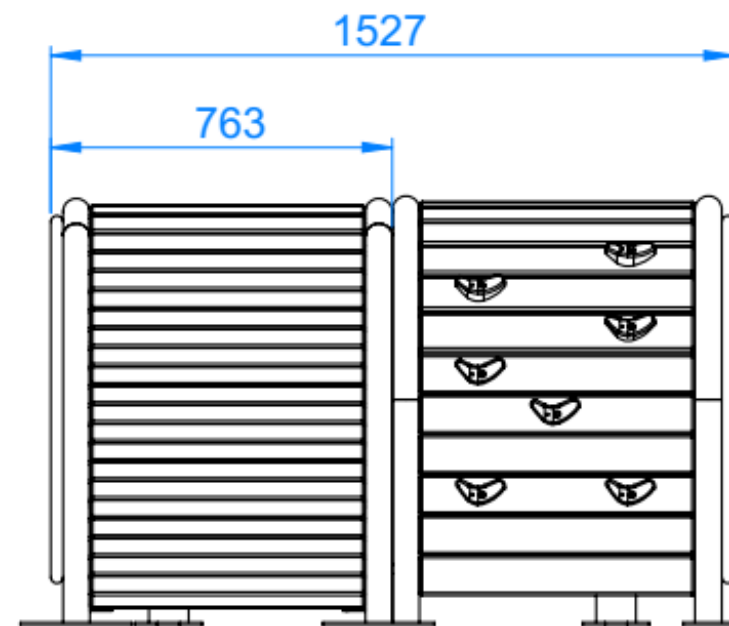

PARKOUR-005

Juego multiactividades PUENTE, con estructura con madera de abeto y barras en acero galvanizado, con un rampa, un rocódromo y un túnel.
Dimensiones: 4.184 x 1.527 x 956 mm.

Fábregas

PARKOUR-005

Juego multiactividades PUENTE, con estructura con madera de abeto y barras en acero galvanizado, con un rampa, un rocódromo y un túnel.
Dimensiones: 4.184 x 1.527 x 956 mm.

Fábregas

❖ Imagen en detalle del juego multiactividades PUENTE PARKOUR-005

Materiales:

Estructura: Madera de abeto.

Soportes: Acero galvanizado.

Dimensiones: 4.184 x 1.527 x 956 mm.

CATALÀ

Descripció: Joc multiactivitats PONT de la línia Parkour, amb estructura amb fusta d'abet i suports en acer galvanitzat, amb una rampa per exercitar les cames, un rocòdrom i un túnel.

Materiais:

Estrutura: Madeira de abeto.

Suportes: Aço galvanizado.

Dimensões: 4.184 x 1.527 x 956 mm.