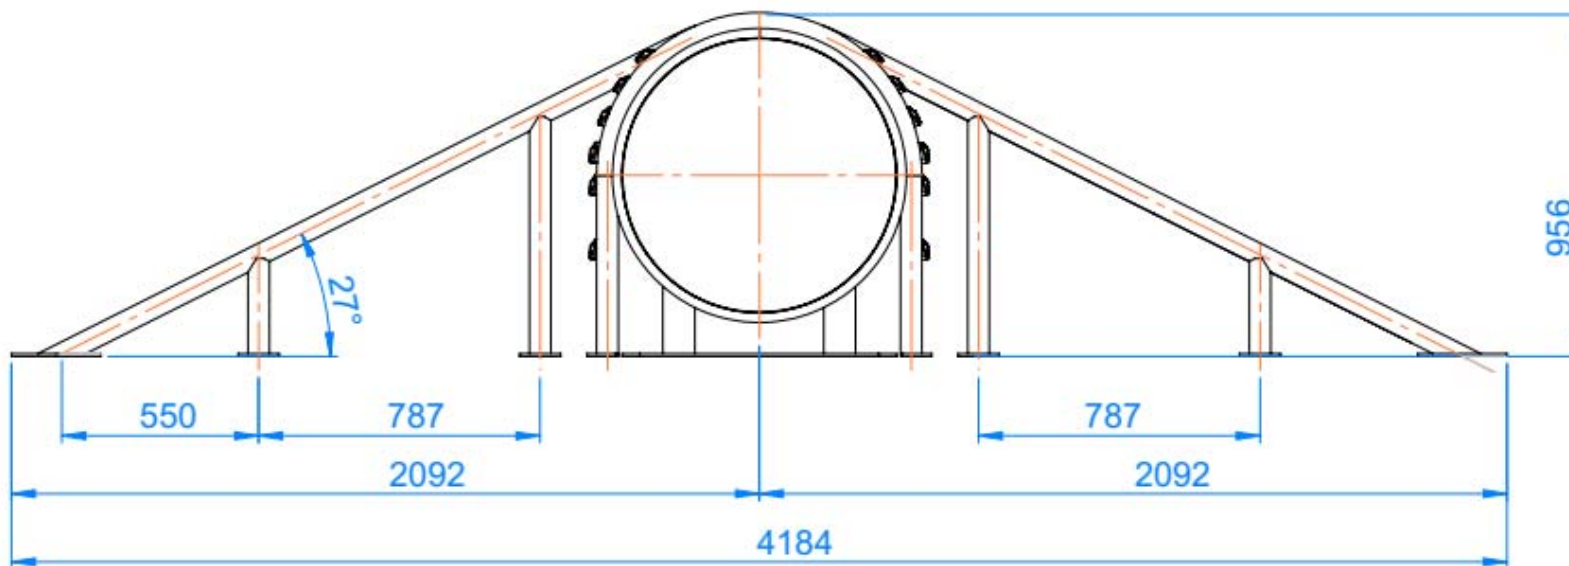

PARKOUR-005

Juego multiactividades PUENTE, con estructura con madera de abeto y barras en acero galvanizado, con un rampa, un rocódromo y un túnel.
Dimensiones: 4.184 x 1.527 x 956 mm.

Fábregas

PARKOUR-005

Juego multiactividades PUENTE, con estructura con madera de abeto y barras en acero galvanizado, con un rampa, un rocódromo y un túnel.
Dimensiones: 4.184 x 1.527 x 956 mm.

Fábregas

❖ Imagen en detalle del juego multiactividades PUENTE PARKOUR-005

Materiales:

Estructura: Madera de abeto.

Soportes: Acero galvanizado.

Dimensiones: 4.184 x 1.527 x 956 mm.

CATALÀ

Descripció: Joc multiactivitats PONT de la línia Parkour, amb estructura amb fusta d'abet i suports en acer galvanitzat, amb una rampa per exercitar les cames, un rocòdrom i un túnel.

Materiais:

Estrutura: Madeira de abeto.

Suportes: Aço galvanizado.

Dimensões: 4.184 x 1.527 x 956 mm.