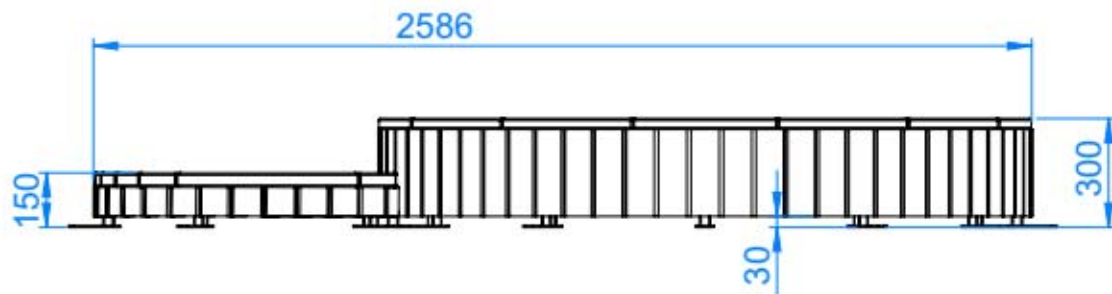

PARKOUR-006

Juego Multiactividades SALTO, con estructura de madera de abeto, con cama elástica para saltar y base en acero galvanizado.
Dimensiones: 2.723 x 2.586 x 300 mm.

Fábregas

PARKOUR-006

Juego Multiactividades SALTO, con estructura de madera de abeto, con cama elástica para saltar y base en acero galvanizado.
Dimensiones: 2.723 x 2.586 x 300 mm.

❖ PARKOUR-004 - BARRAS SUELO

❖ PARKOUR-005 - PUENTE

❖ PARKOUR-006 - SALTO

❖ PARKOUR-007 - ARAÑA

Juego Multiactividades SALTO, con estructura de madera de abeto, con cama elástica para saltar y base en acero galvanizado.
Dimensiones: 2.723 x 2.586 x 300 mm.

Materiales:

Estructura: Madera de Robinia.

Perímetro del Trampolín: Caucho.

Base: Acero galvanizado.

Dimensiones: 2.723 x 2.586 x 300 mm.

CATALÀ

Descripció: Joc Multiactivitats SALT, amb estructura de fusta d'abet, amb llit elàstic per saltar amb base d'acer galvanitzat, el perímetre del trampolí està cobert amb cautxú de tall especial, per evitar lesions en cas de caiguda.

Materials:

Estructura: Fusta d'abet.

Perímetre del Trampolí: Cautxú.

Base: Acer galvanitzat.

Dimensions: 2.723 x 2.586 x 300 mm.

ENGLISH

Description: SALTO Multi-Activity Play Set, with a fir wood frame and a galvanized steel base. The trampoline's perimeter is covered with special cut-resistant rubber to prevent injuries in case of falls.