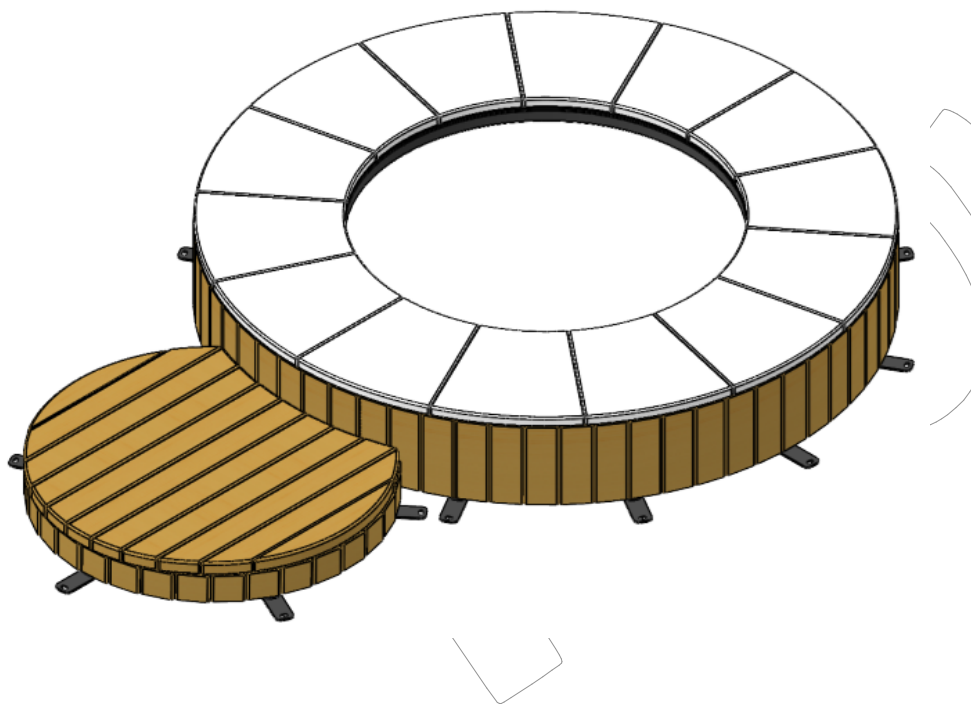

PARKOUR-006

Juego Multiactividades SALTO, con estructura de madera de abeto, con cama elástica para saltar y base en acero galvanizado.
Dimensiones: 2.723 x 2.586 x 300 mm.

Fábregas

PARKOUR-006

Juego Multiactividades SALTO, con estructura de madera de abeto, con cama elástica para saltar y base en acero galvanizado.
Dimensiones: 2.723 x 2.586 x 300 mm.

❖ PARKOUR-004 - BARRAS SUELO

❖ PARKOUR-005 - PUENTE

❖ PARKOUR-006 - SALTO

❖ PARKOUR-007 - ARAÑA

Juego Multiactividades SALTO, con estructura de madera de abeto, con cama elástica para saltar y base en acero galvanizado.
Dimensiones: 2.723 x 2.586 x 300 mm.

ESPAÑOL

Descripción: Juego Multiactividades SALTO, con estructura de madera de abeto, con cama elástica para saltar con base en acero galvanizado, el perímetro del trampolín está cubierto con caucho de corte especial, para evitar lesiones en caso de caída.

Materiales:

Estructura: Madera de Robinia.

Perímetro del Trampolín: Caucho.

Base: Acero galvanizado.

Dimensiones: 2.723 x 2.586 x 300 mm.

CATALÀ

Descripció: Joc Multiactivitats SALT, amb estructura de fusta d'abet, amb llit elàstic per saltar amb base d'acer galvanitzat, el perímetre del trampolí està cobert amb cautxú de tall especial, per evitar lesions en cas de caiguda.