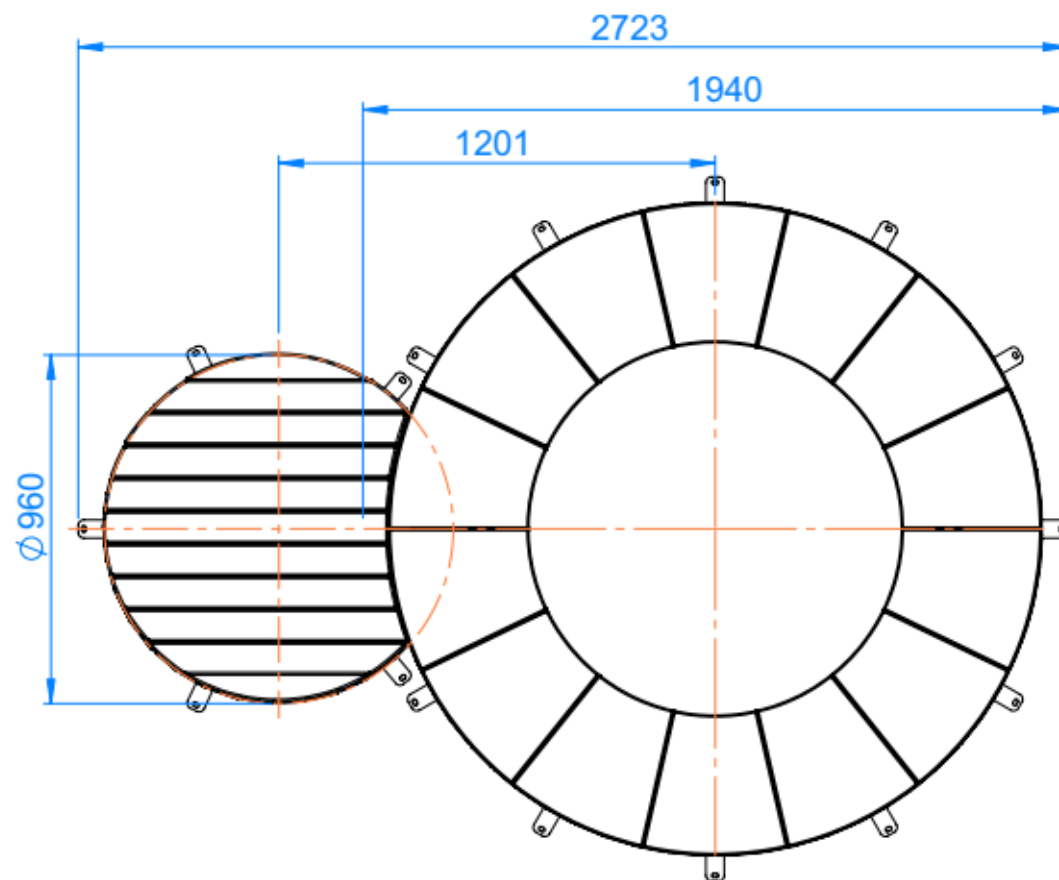

PARKOUR-006

Juego Multiactividades SALTO, con estructura de madera de abeto, con cama elástica para saltar y base en acero galvanizado.
Dimensiones: 2.723 x 2.586 x 300 mm.

Fábregas

PARKOUR-006

Juego Multiactividades SALTO, con estructura de madera de abeto, con cama elástica para saltar y base en acero galvanizado.
Dimensiones: 2.723 x 2.586 x 300 mm.

❖ PARKOUR-004 - BARRAS SUELO

❖ PARKOUR-005 - PUENTE

❖ PARKOUR-006 - SALTO

❖ PARKOUR-007 - ARAÑA

Juego Multiactividades SALTO, con estructura de madera de abeto, con cama elástica para saltar y base en acero galvanizado.
Dimensiones: 2.723 x 2.586 x 300 mm.

Materials:

Estructura: Fusta d'abet.

Perímetre del Trampolí: Cautxú.

Base: Acer galvanitzat.

Dimensions: 2.723 x 2.586 x 300 mm.

ENGLISH

Description: SALTO Multi-Activity Play Set, with a fir wood frame and a galvanized steel base. The trampoline's perimeter is covered with special cut-resistant rubber to prevent injuries in case of falls.

Materiais:

Estrutura: Madeira de abeto.

Perímetro do trampolim: Borracha.

Base: Aço galvanizado.

Dimensões: 2.723 x 2.586 x 300 mm.