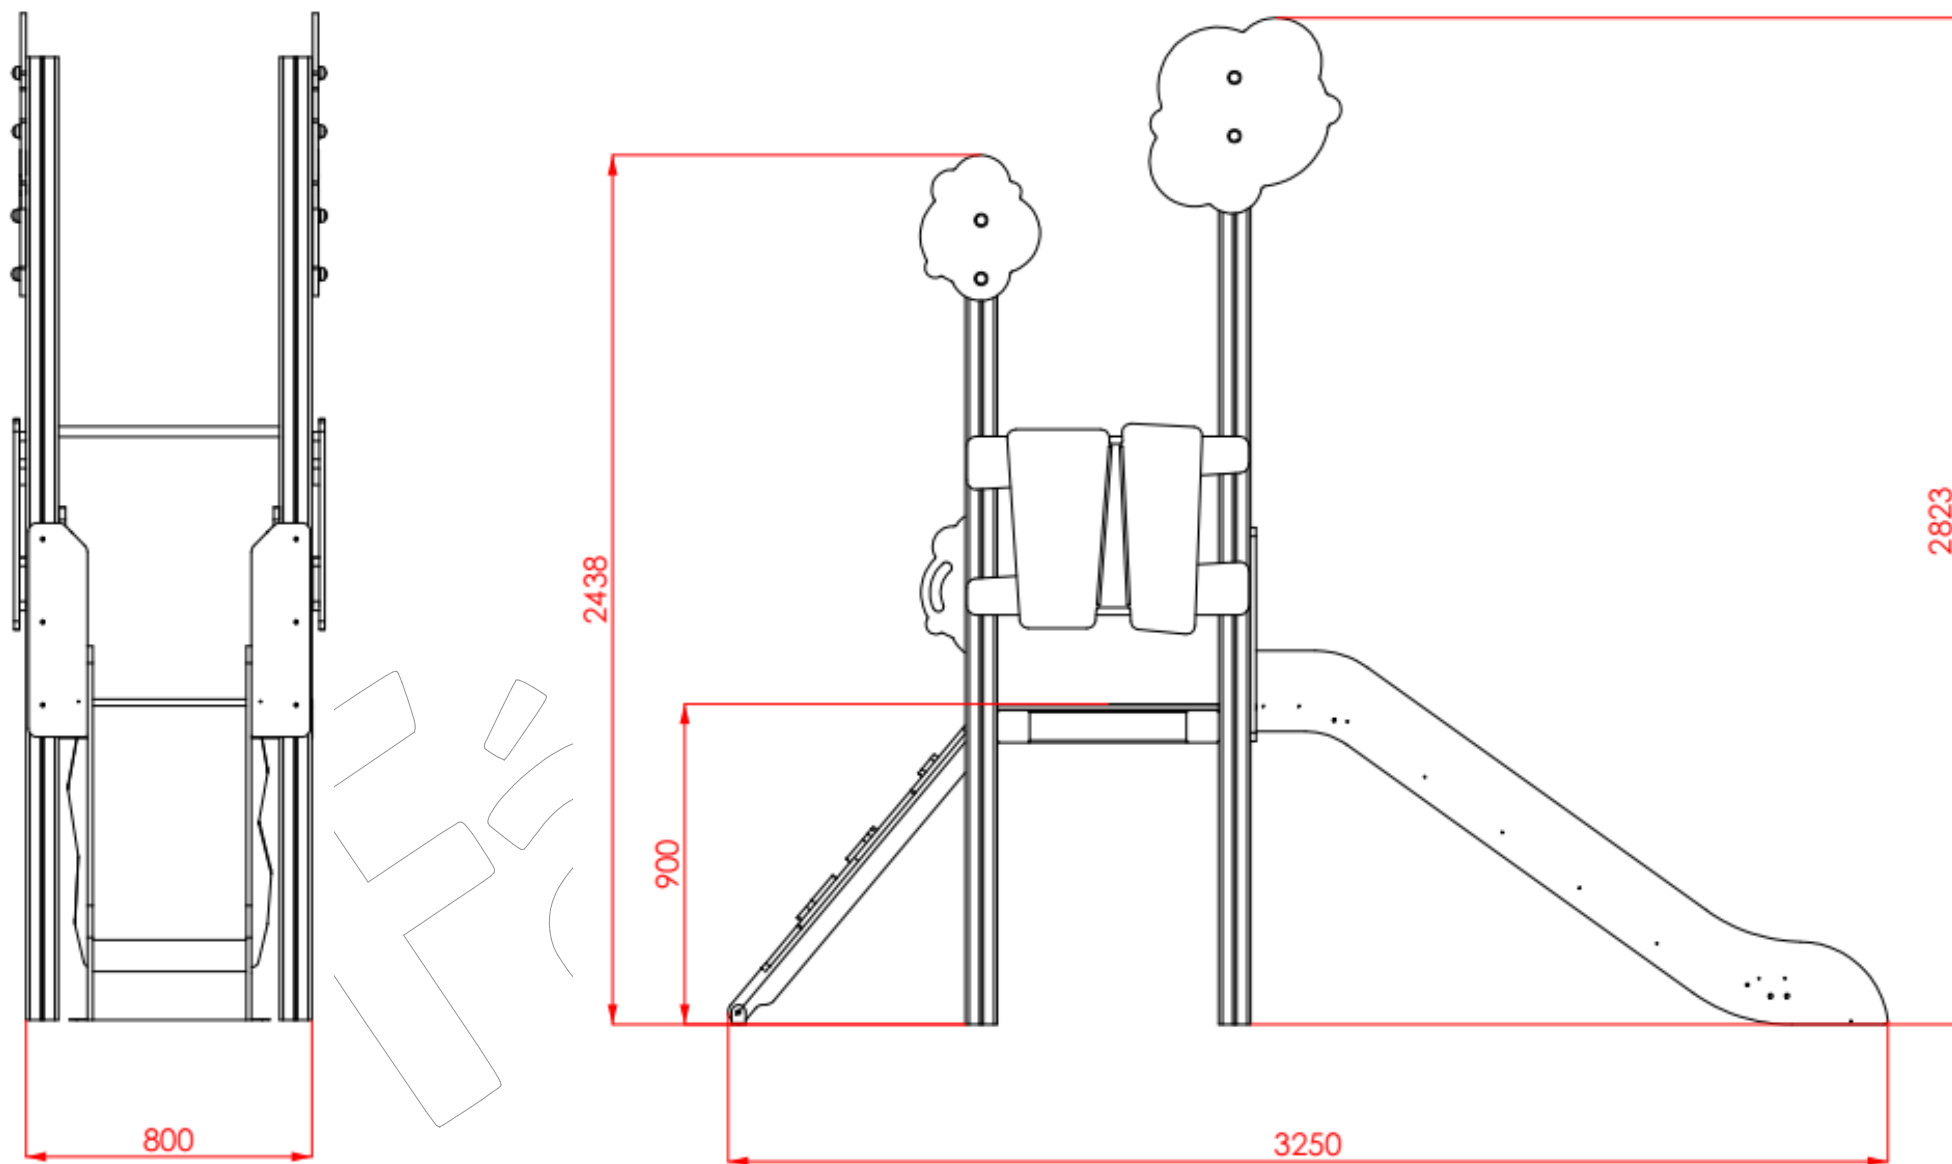

TORRE-BOSQUE-001

Juego multiactividades con torre básica, con tobogán de salida y estructura formada por 4 postes de madera.
Dimensiones: 3.250 x 800 x 2.823 mm.

Fábregas

TORRE-BOSQUE-001

Juego multiactividades con torre básica, con tobogán de salida y estructura formada por 4 postes de madera.
Dimensiones: 3.250 x 800 x 2.823 mm.

Fábregas

❖ Imagen en detalle de la TORRE-BOSQUE-001

Juego multiactividades con torre básica, con tobogán de salida y estructura formada por 4 postes de madera.
Dimensiones: 3.250 x 800 x 2.823 mm.

ESPAÑOL

Materiales:

Estructura: Madera. / **Paneles, rampa de acceso y tobogán:** Polietileno de alta densidad (PEHD).

Zona de seguridad: 6.063 x 3.800 mm.

Altura de caída libre (A.C.L.): 900 mm.

Medidas generales: 3.250 x 800 x 2.823 mm.

Materials:

Structure: Wood. / **Panels, access ramp and slide:** High-density polyethylene (HDPE).

Safety zone: 6.063 x 3.800 mm.

Free fall height (FFH): 900 mm.

Overall dimensions: 3.250 x 800 x 2.823 mm.