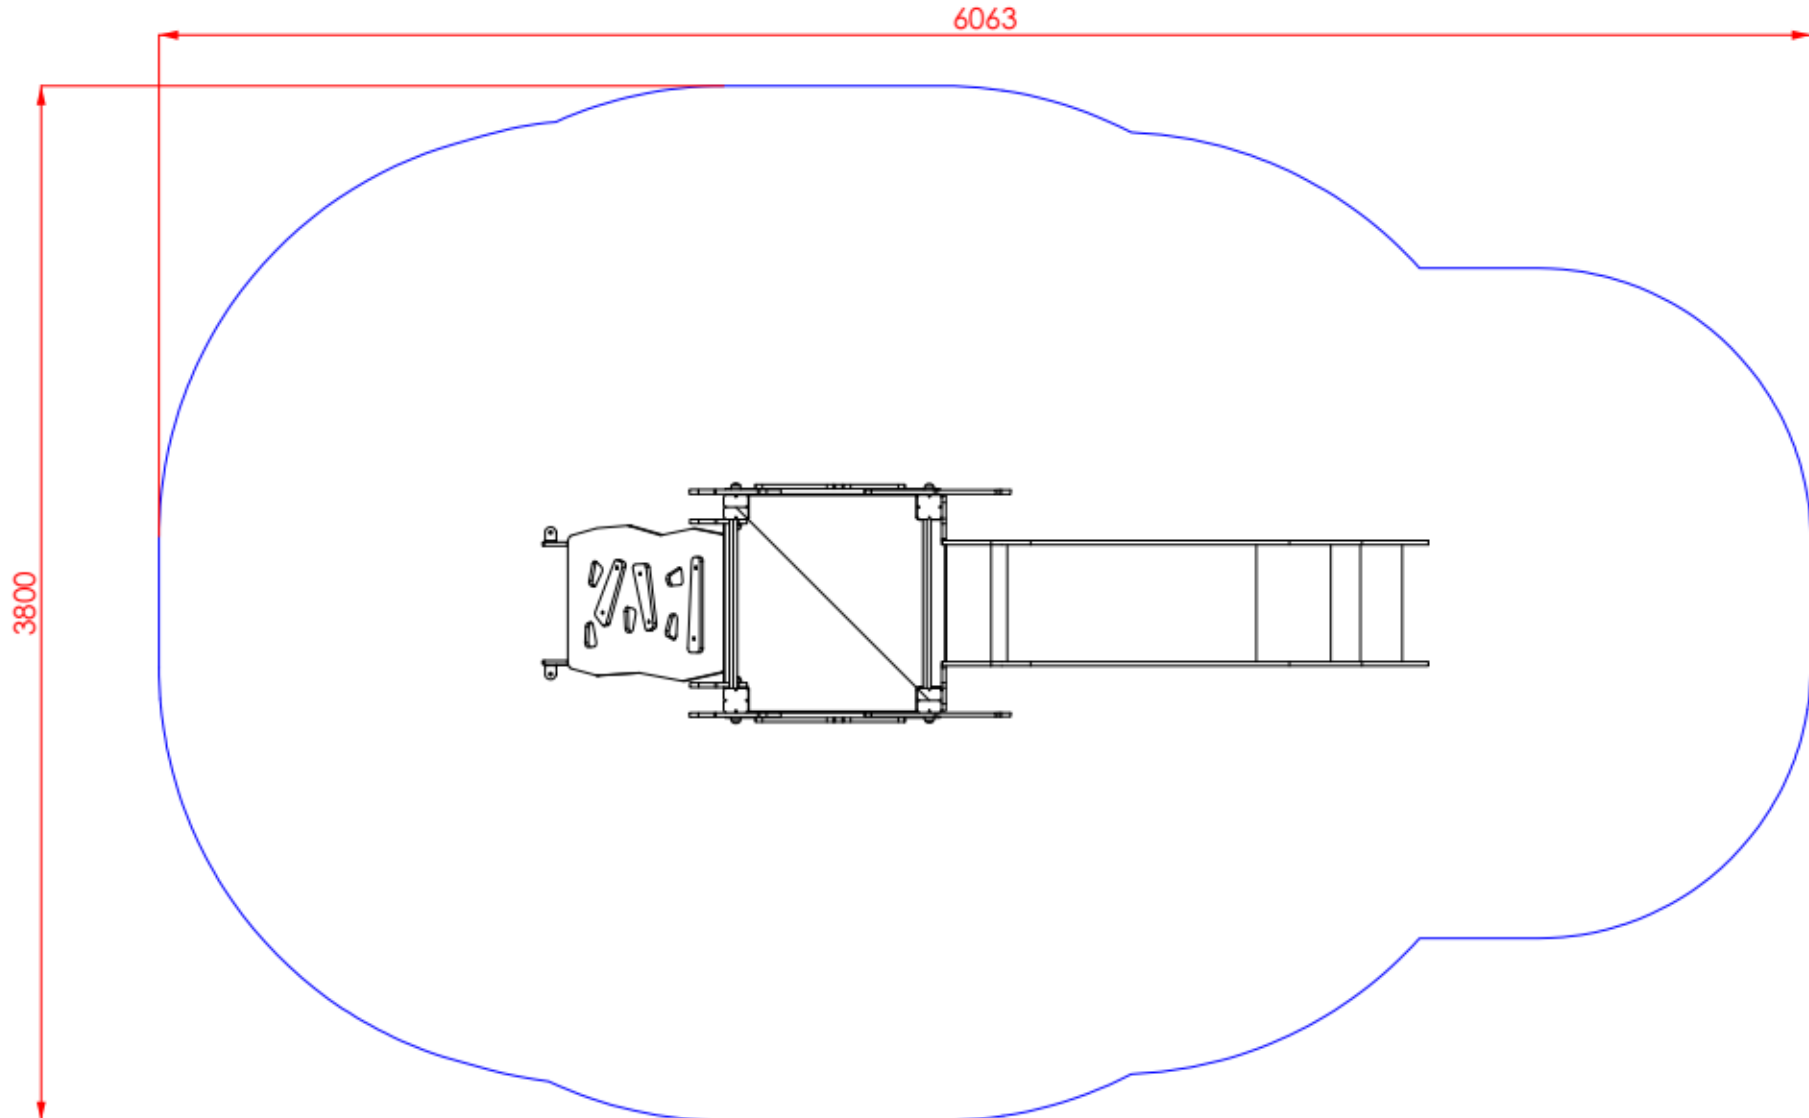

Matériaux:

Structure: Bois. / **Panneaux, rampe d'accès et toboggan:** Polyéthylène haute densité (PEHD).

Zone de sécurité: 6.063 x 3.800 mm.

Hauteur de chute libre (HCL): 900 mm.

Dimensions hors tout: 3.250 x 800 x 2.823 mm.

Materiais:

Estrutura: Madeira. / **Painéis, rampa de acesso e escorrega:** Polietileno de alta densidade (PEAD).

Zona de segurança: 6.063 x 3.800 mm.

Altura de queda livre (ACL): 900 mm.

Dimensões totais: 3.250 x 800 x 2.823 mm.

TORRE-BOSQUE-001

Juego multiactividades con torre básica, con tobogán de salida y estructura formada por 4 postes de madera.
Dimensiones: 3.250 x 800 x 2.823 mm.

Fábregas

 ❖ Zona de seguridad

 ❖ Security area

TORRE-BOSQUE-001

Juego multiactividades con torre básica, con tobogán de salida y estructura formada por 4 postes de madera.
Dimensiones: 3.250 x 800 x 2.823 mm.

Fábregas

 ❖ Zona de cimentación

 ❖ Foundation zone