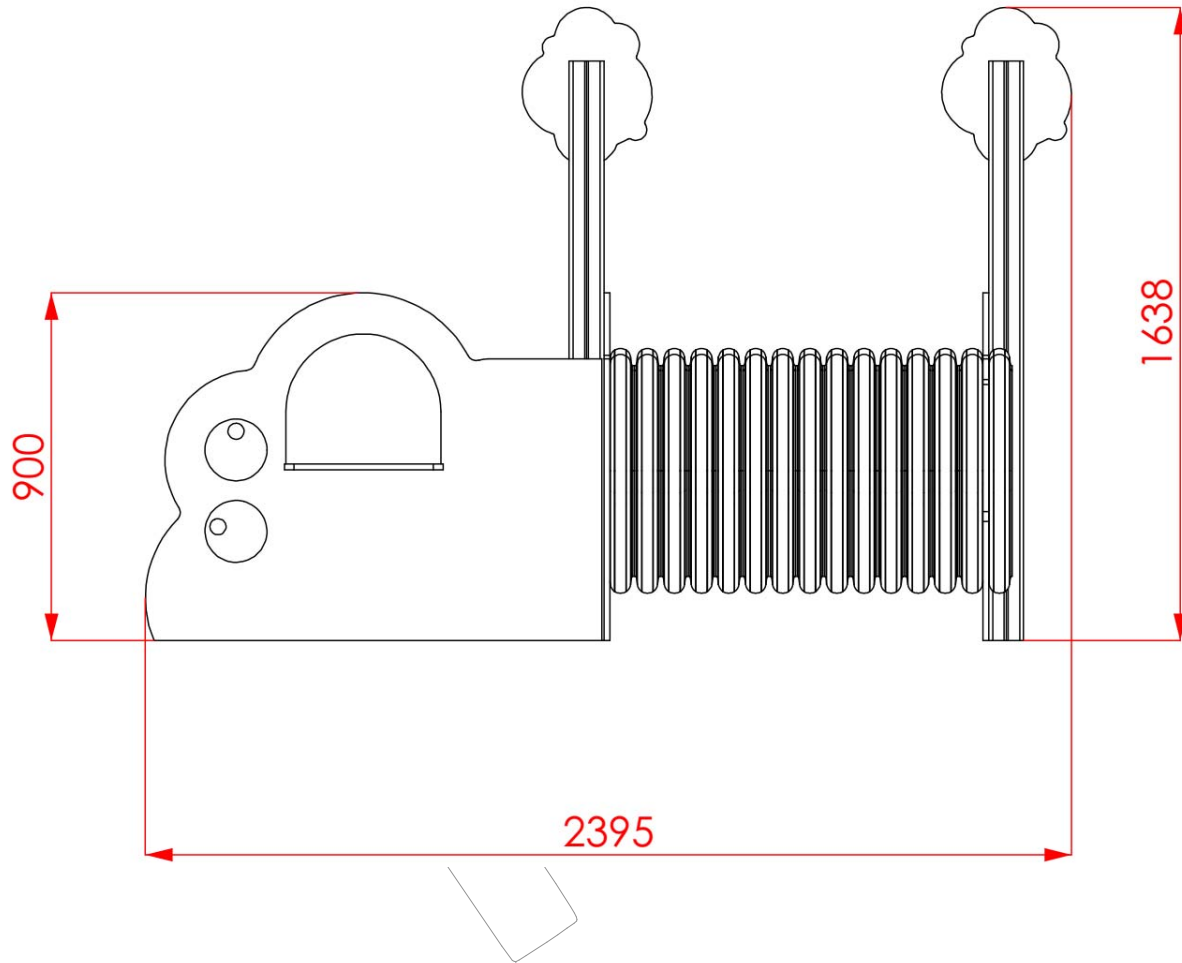

TUNEL-BOSQUE-003

Juego multiactividades con túnel, estructura principal formada por 2 postes de madera y paneles de polietileno.
Dimensiones: 2.395 x 1.293 x 1.638 mm.

Fábregas

TUNEL-BOSQUE-003

Juego multiactividades con túnel, estructura principal formada por 2 postes de madera y paneles de polietileno.
Dimensiones: 2.395 x 1.293 x 1.638 mm.

Barras: Acero.

Zona de seguridad: 5.241 x 4.293 mm.

Medidas generales: 2.395 x 1.293 x 1.638 mm.

CATALÀ

Descripció: Joc multiactivitats amb túnel, estructura principal formada per dos pals de fusta i panells de polietilè d'alta densitat (PEHD).

Materials:

Estructura: Fusta.

Panells: Polietilè d'alta densitat (PEHD).

Barres: Acer.

Zona de seguretat: 5.241 x 4.293 mm.

Mides generals: 2.395 x 1.293 x 1.638 mm.

ENGLISH

Description: Multi-activity play structure with tunnel. The main structure consists of two wooden posts and high-density polyethylene (HDPE) panels.

Materials:

Structure: Wood.

Panels: High-density polyethylene (HDPE).

Bars: Steel.

Safety area: 5.241 x 4.293 mm.

Overall dimensions: 2.395 x 1.293 x 1.638 mm.

FRANÇAISE

Description: Structure de jeu multi-activités avec tunnel. La structure principale est composée de deux poteaux en bois et de panneaux en polyéthylène haute densité (PEHD).