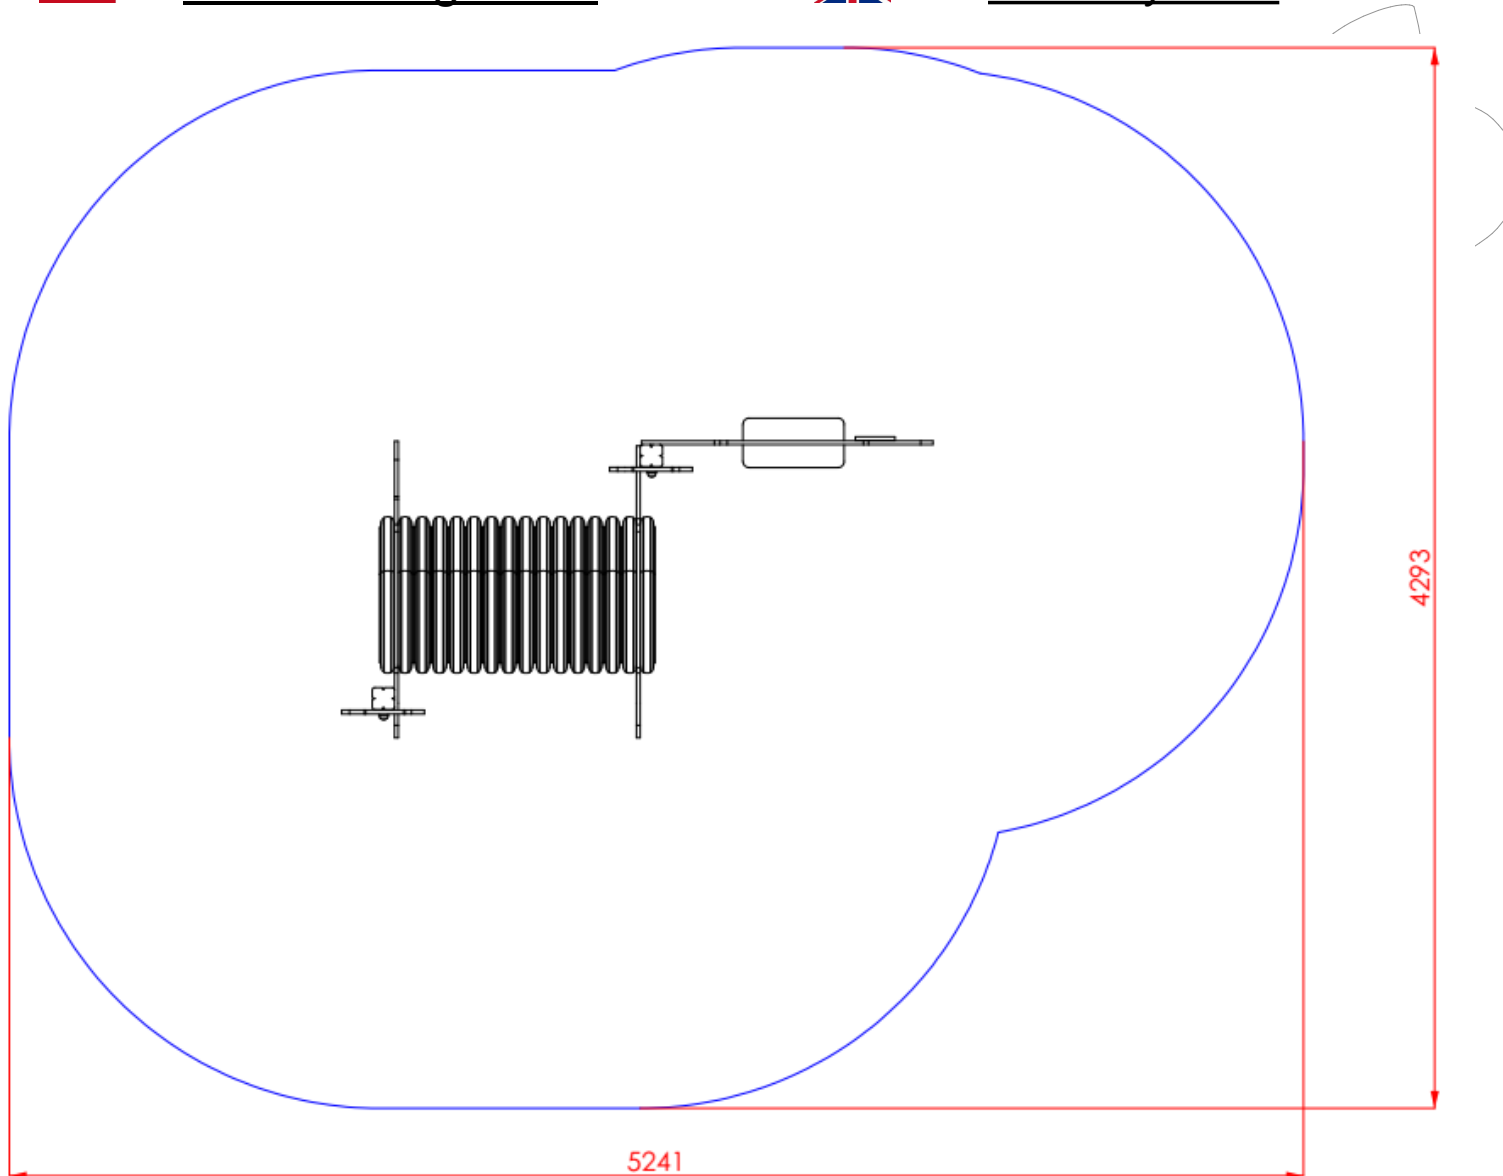

Barras: Acero.

Zona de seguridad: 5.241 x 4.293 mm.

Medidas generales: 2.395 x 1.293 x 1.638 mm.

CATALÀ

Descripció: Joc multiactivitats amb túnel, estructura principal formada per dos pals de fusta i panells de polietilè d'alta densitat (PEHD).

Matériaux:

Structure: Bois.

Panneaux: Polyéthylène haute densité (PEHD).

Barres: Acier.

Zone de sécurité: 5.241 x 4.293 mm.

Dimensions hors tout: 2.395 x 1.293 x 1.638 mm.

PORTUGÊS

Descrição: Estrutura de jogo multiusos com túnel. A estrutura principal é constituída por dois postes de madeira e painéis de polietileno de alta densidade (PEAD).

Materiais:

Estrutura: Madeira.

Painéis: Polietileno de alta densidade (PEAD).

Barras: Aço.

Área de segurança: 5.241 x 4.293 mm.

Dimensões totais: 2.395 x 1.293 x 1.638 mm.

TUNEL-BOSQUE-003

Juego multiactividades con túnel, estructura principal formada por 2 postes de madera y paneles de polietileno.
Dimensiones: 2.395 x 1.293 x 1.638 mm.

Fábregas

 ❖ Zona de seguridad

 ❖ Security area

TUNEL-BOSQUE-003

Juego multiactividades con túnel, estructura principal formada por 2 postes de madera y paneles de polietileno.
Dimensiones: 2.395 x 1.293 x 1.638 mm.