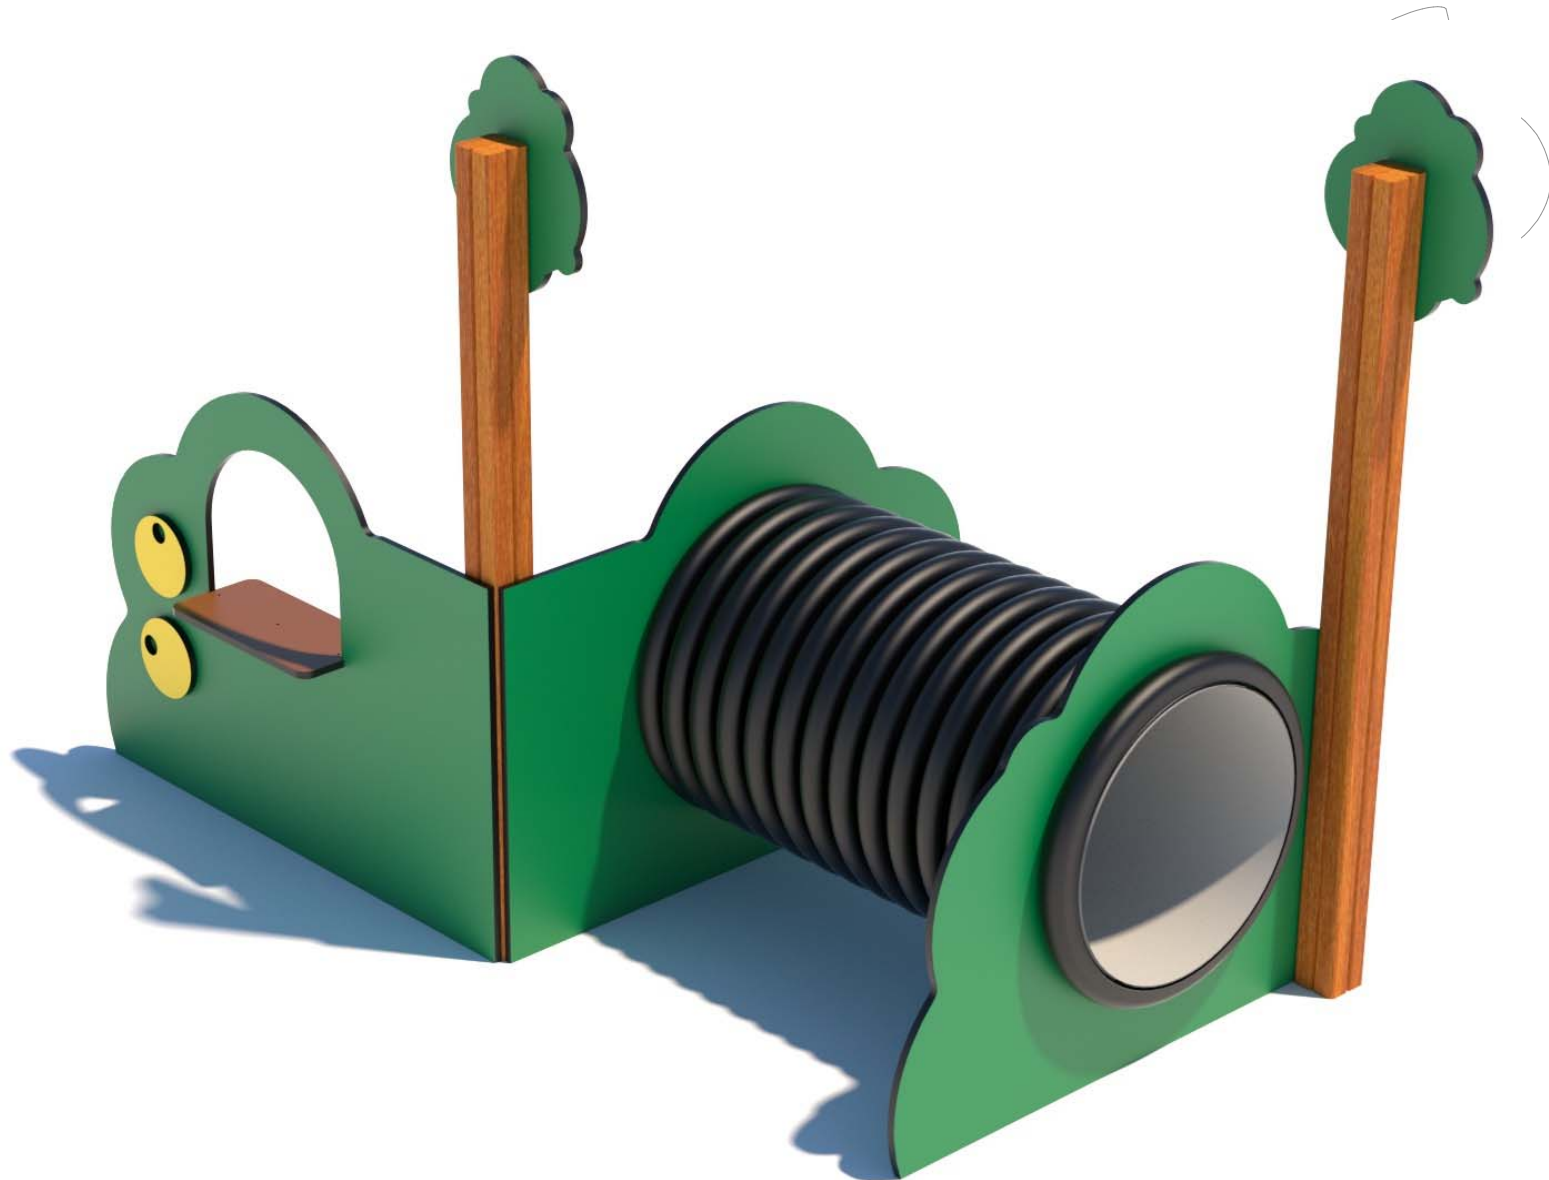

TUNEL-BOSQUE-003

Juego multiactividades con túnel, estructura principal formada por 2 postes de madera y paneles de polietileno.
Dimensiones: 2.395 x 1.293 x 1.638 mm.

Fábregas

TUNEL-BOSQUE-003

Juego multiactividades con túnel, estructura principal formada por 2 postes de madera y paneles de polietileno.
Dimensiones: 2.395 x 1.293 x 1.638 mm.

Fábregas

❖ Imagen en detalle de la TUNEL-BOSQUE-003

Juego multiactividades con túnel, estructura principal formada por 2 postes de madera y paneles de polietileno.
Dimensiones: 2.395 x 1.293 x 1.638 mm.

ESPAÑOL

Descripción: Juego multiactividades con túnel, estructura principal formada por dos postes de madera y paneles de polietileno de alta densidad (PEHD).

Materiales:

Estructura: Madera.

Paneles: Polietileno de alta densidad (PEHD).

Materials:

Estructura: Fusta.

Panells: Polietilè d'alta densitat (PEHD).

Barres: Acer.

Zona de seguretat: 5.241 x 4.293 mm.

Mides generals: 2.395 x 1.293 x 1.638 mm.

ENGLISH

Description: Multi-activity play structure with tunnel. The main structure consists of two wooden posts and high-density polyethylene (HDPE) panels.