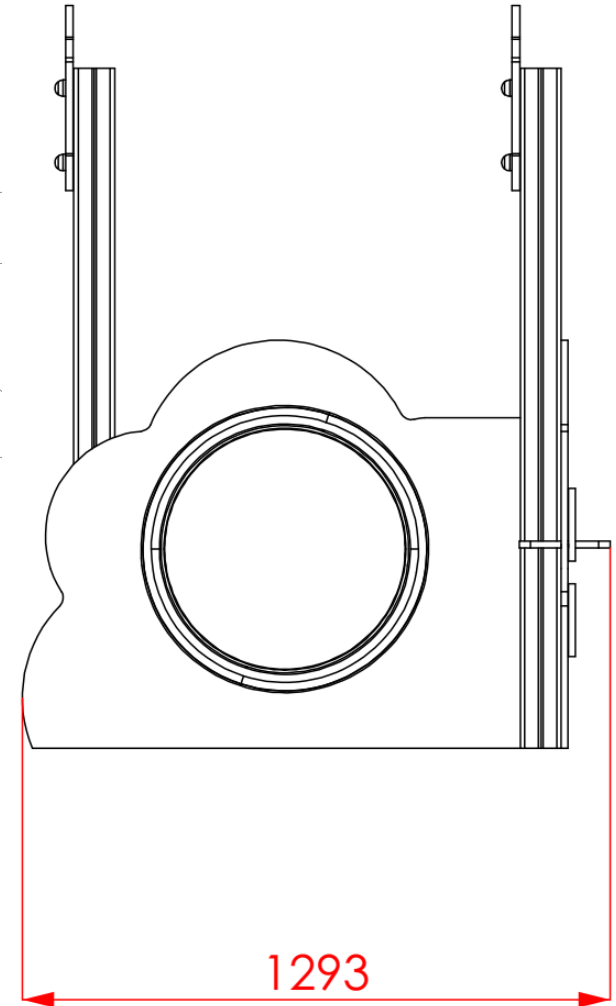

TUNEL-BOSQUE-003

Juego multiactividades con túnel, estructura principal formada por 2 postes de madera y paneles de polietileno.
Dimensiones: 2.395 x 1.293 x 1.638 mm.

Fábregas

TUNEL-BOSQUE-003

Juego multiactividades con túnel, estructura principal formada por 2 postes de madera y paneles de polietileno.
Dimensiones: 2.395 x 1.293 x 1.638 mm.

Fábregas

❖ Imagen en detalle de la TUNEL-BOSQUE-003

Juego multiactividades con túnel, estructura principal formada por 2 postes de madera y paneles de polietileno.
Dimensiones: 2.395 x 1.293 x 1.638 mm.

Barras: Acero.

Zona de seguridad: 5.241 x 4.293 mm.

Medidas generales: 2.395 x 1.293 x 1.638 mm.

CATALÀ

Descripció: Joc multiactivitats amb túnel, estructura principal formada per dos pals de fusta i panells de polietilè d'alta densitat (PEHD).

Materials:

Estructura: Fusta.

Panells: Polietilè d'alta densitat (PEHD).

Barres: Acer.

Zona de seguretat: 5.241 x 4.293 mm.

Mides generals: 2.395 x 1.293 x 1.638 mm.

ENGLISH

Description: Multi-activity play structure with tunnel. The main structure consists of two wooden posts and high-density polyethylene (HDPE) panels.